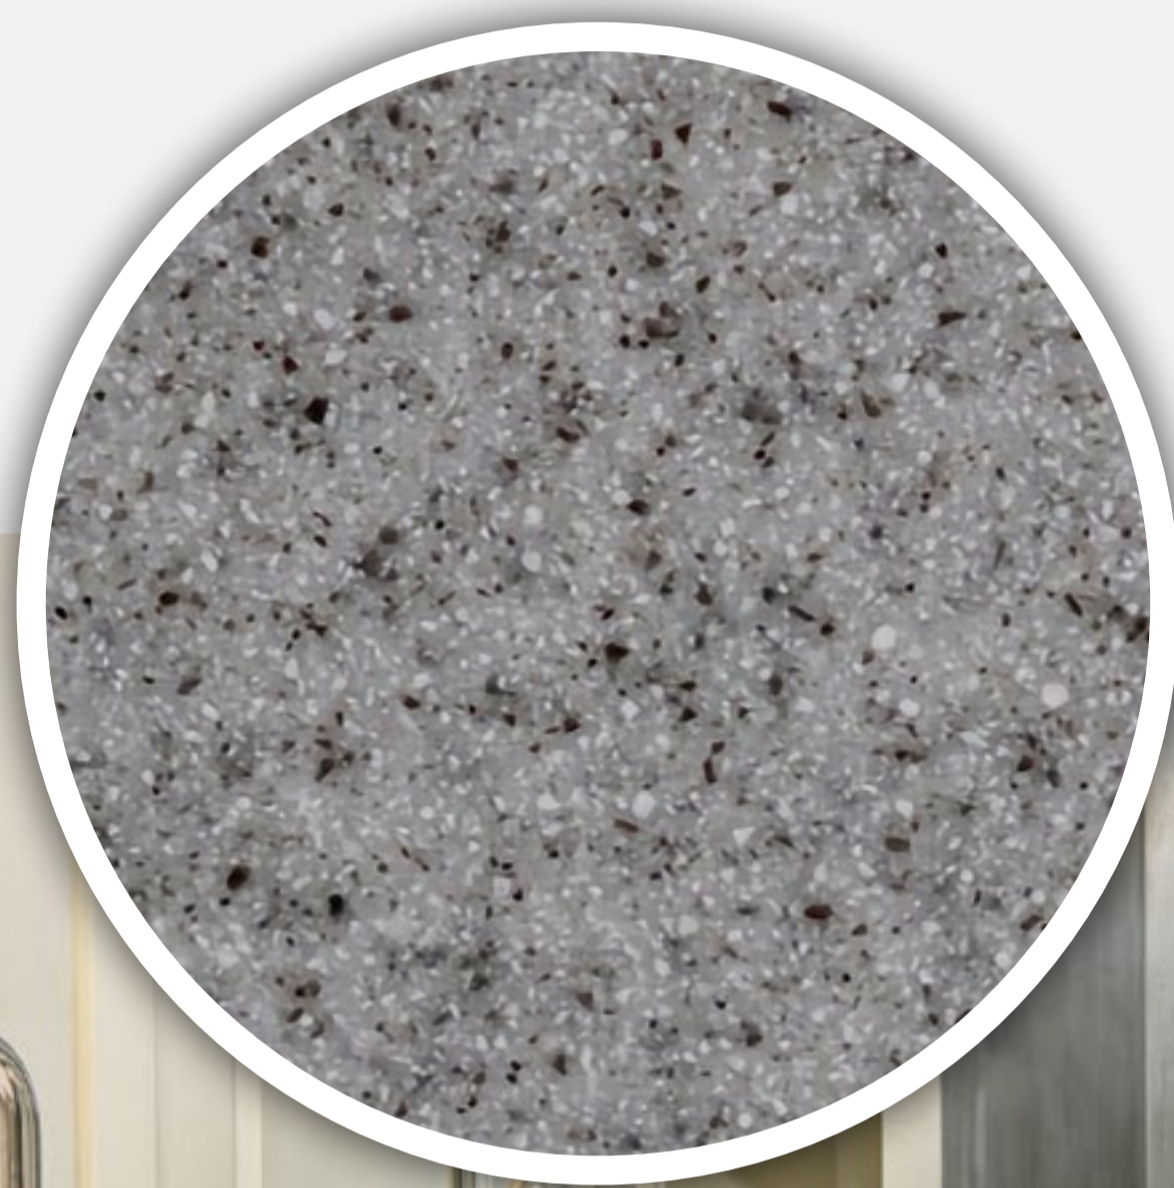

NG SERIYASI plita o'lchamlari:
3680 x 760 mm, qalinligi 12 mm