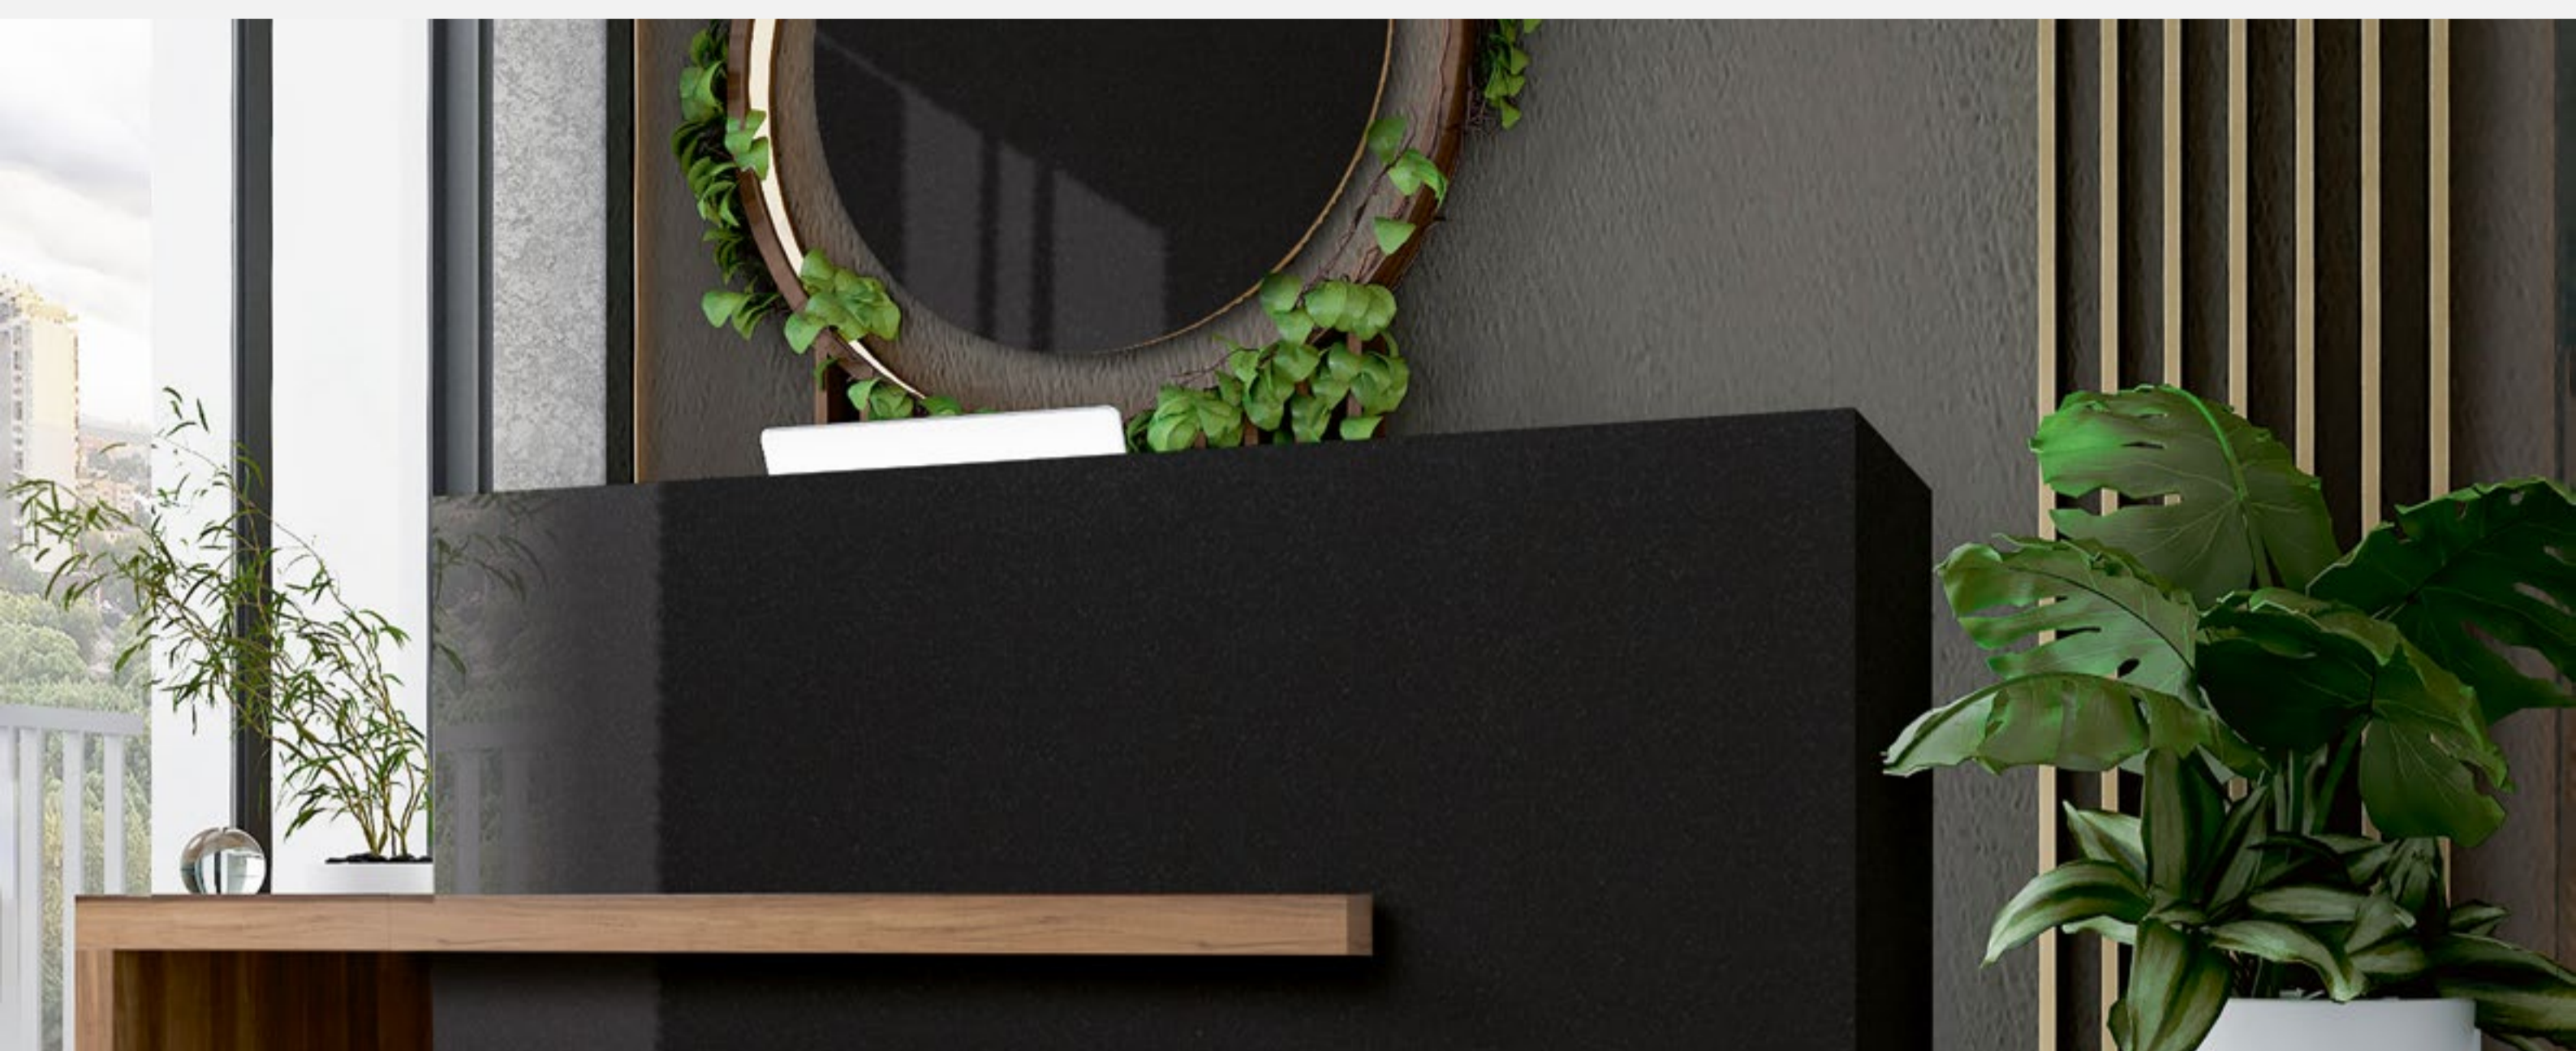

N 811
Cobble Ice

N 820 Cobble
Quartz

N 840
Cobble Gold

N 857 Cobble
Brown

N 927
Vulcanic