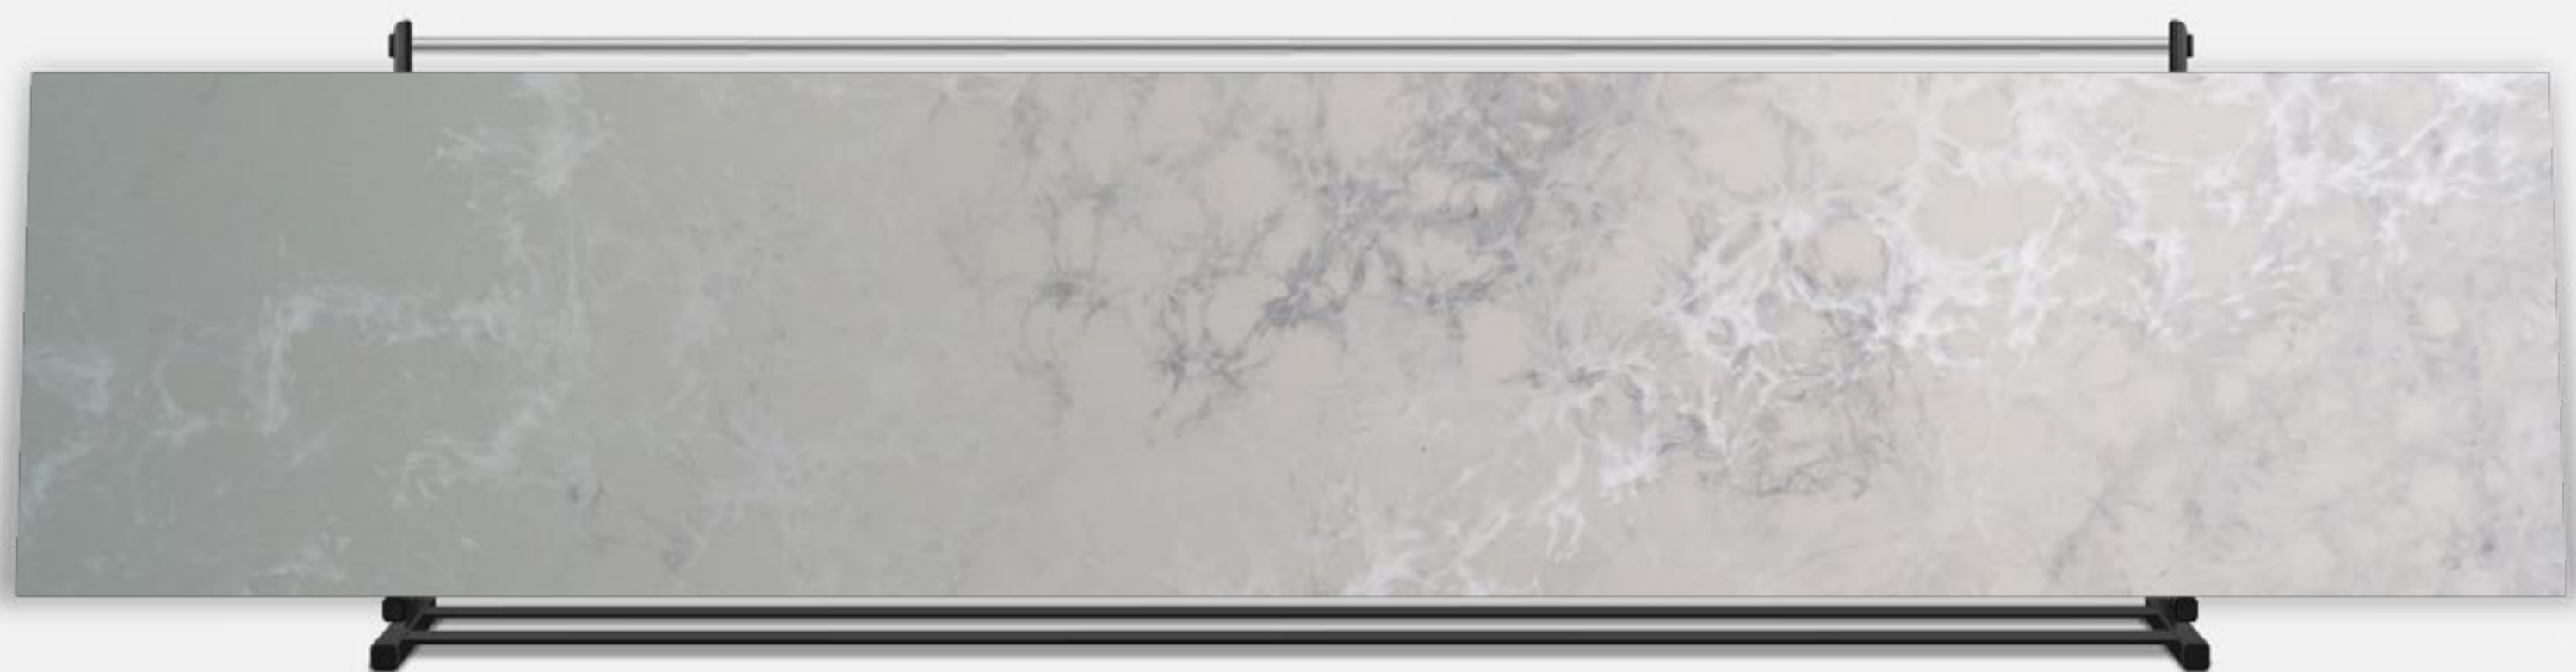

NM 401

Dove Flake

NM SERIYASI plita o'lchamlari:
3660 x 760 mm, qalinligi 12 mm