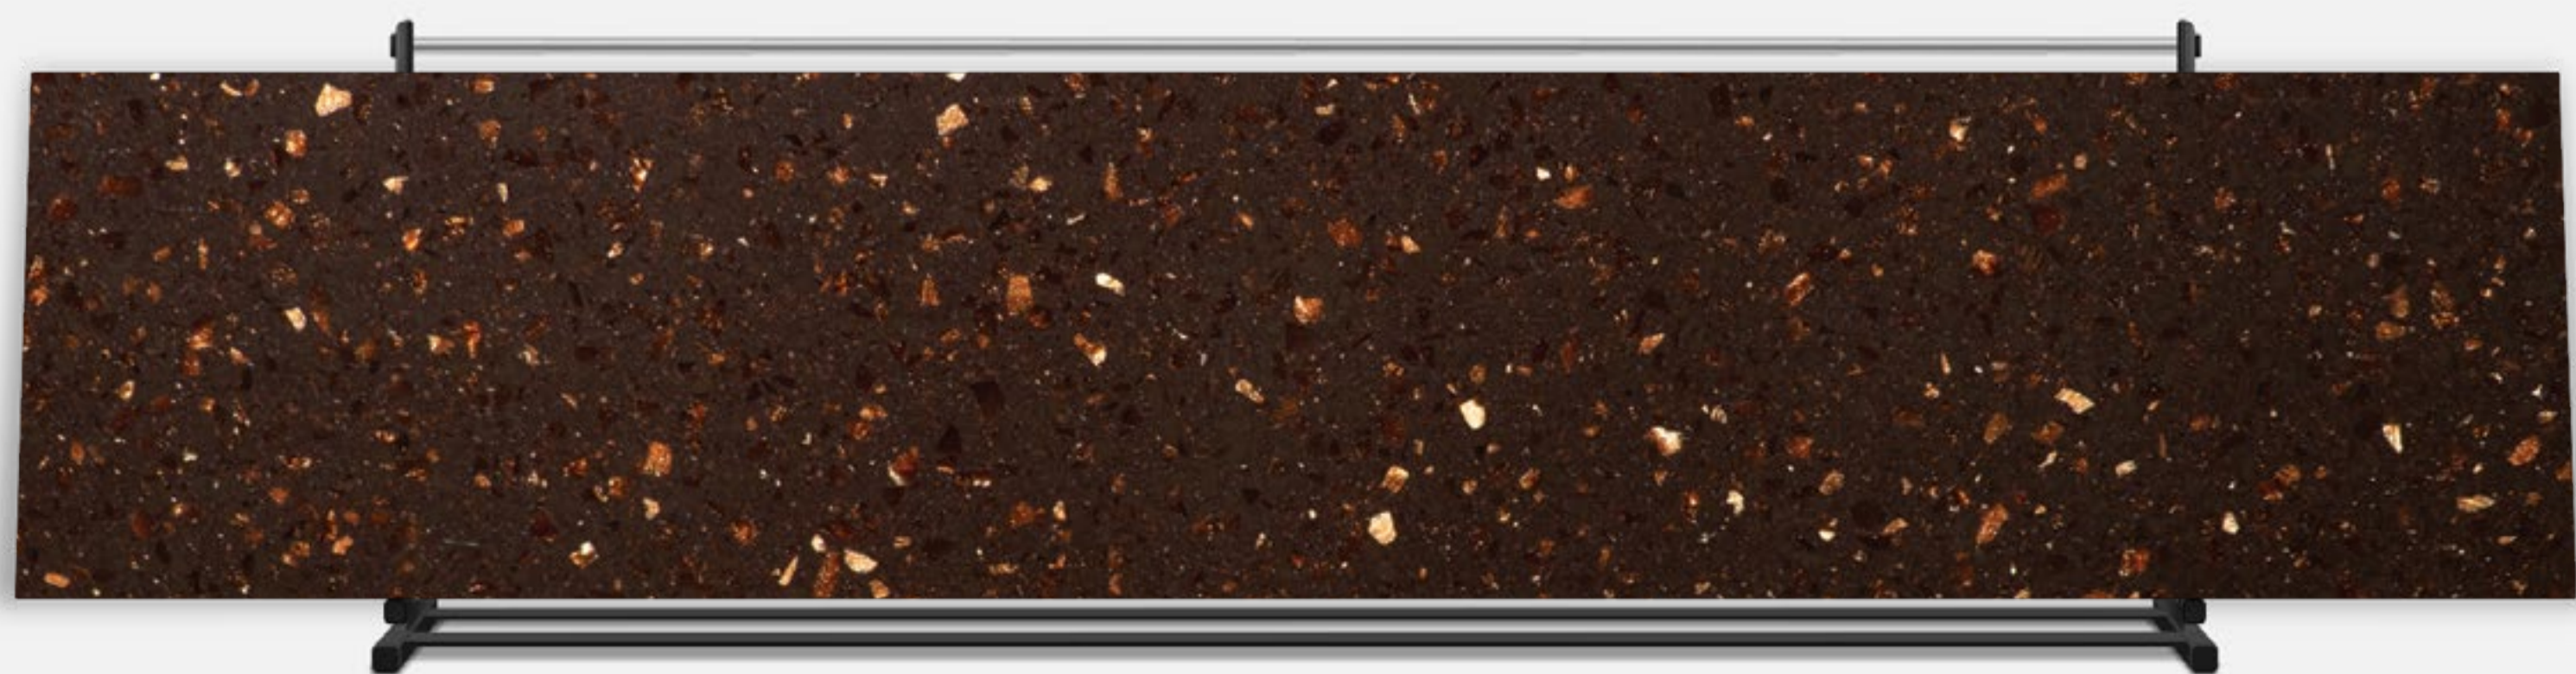

N 634

Splendor

N SERIYASI plita o'lchamlari:
3680 x 760 mm, qalinligi 12 mm