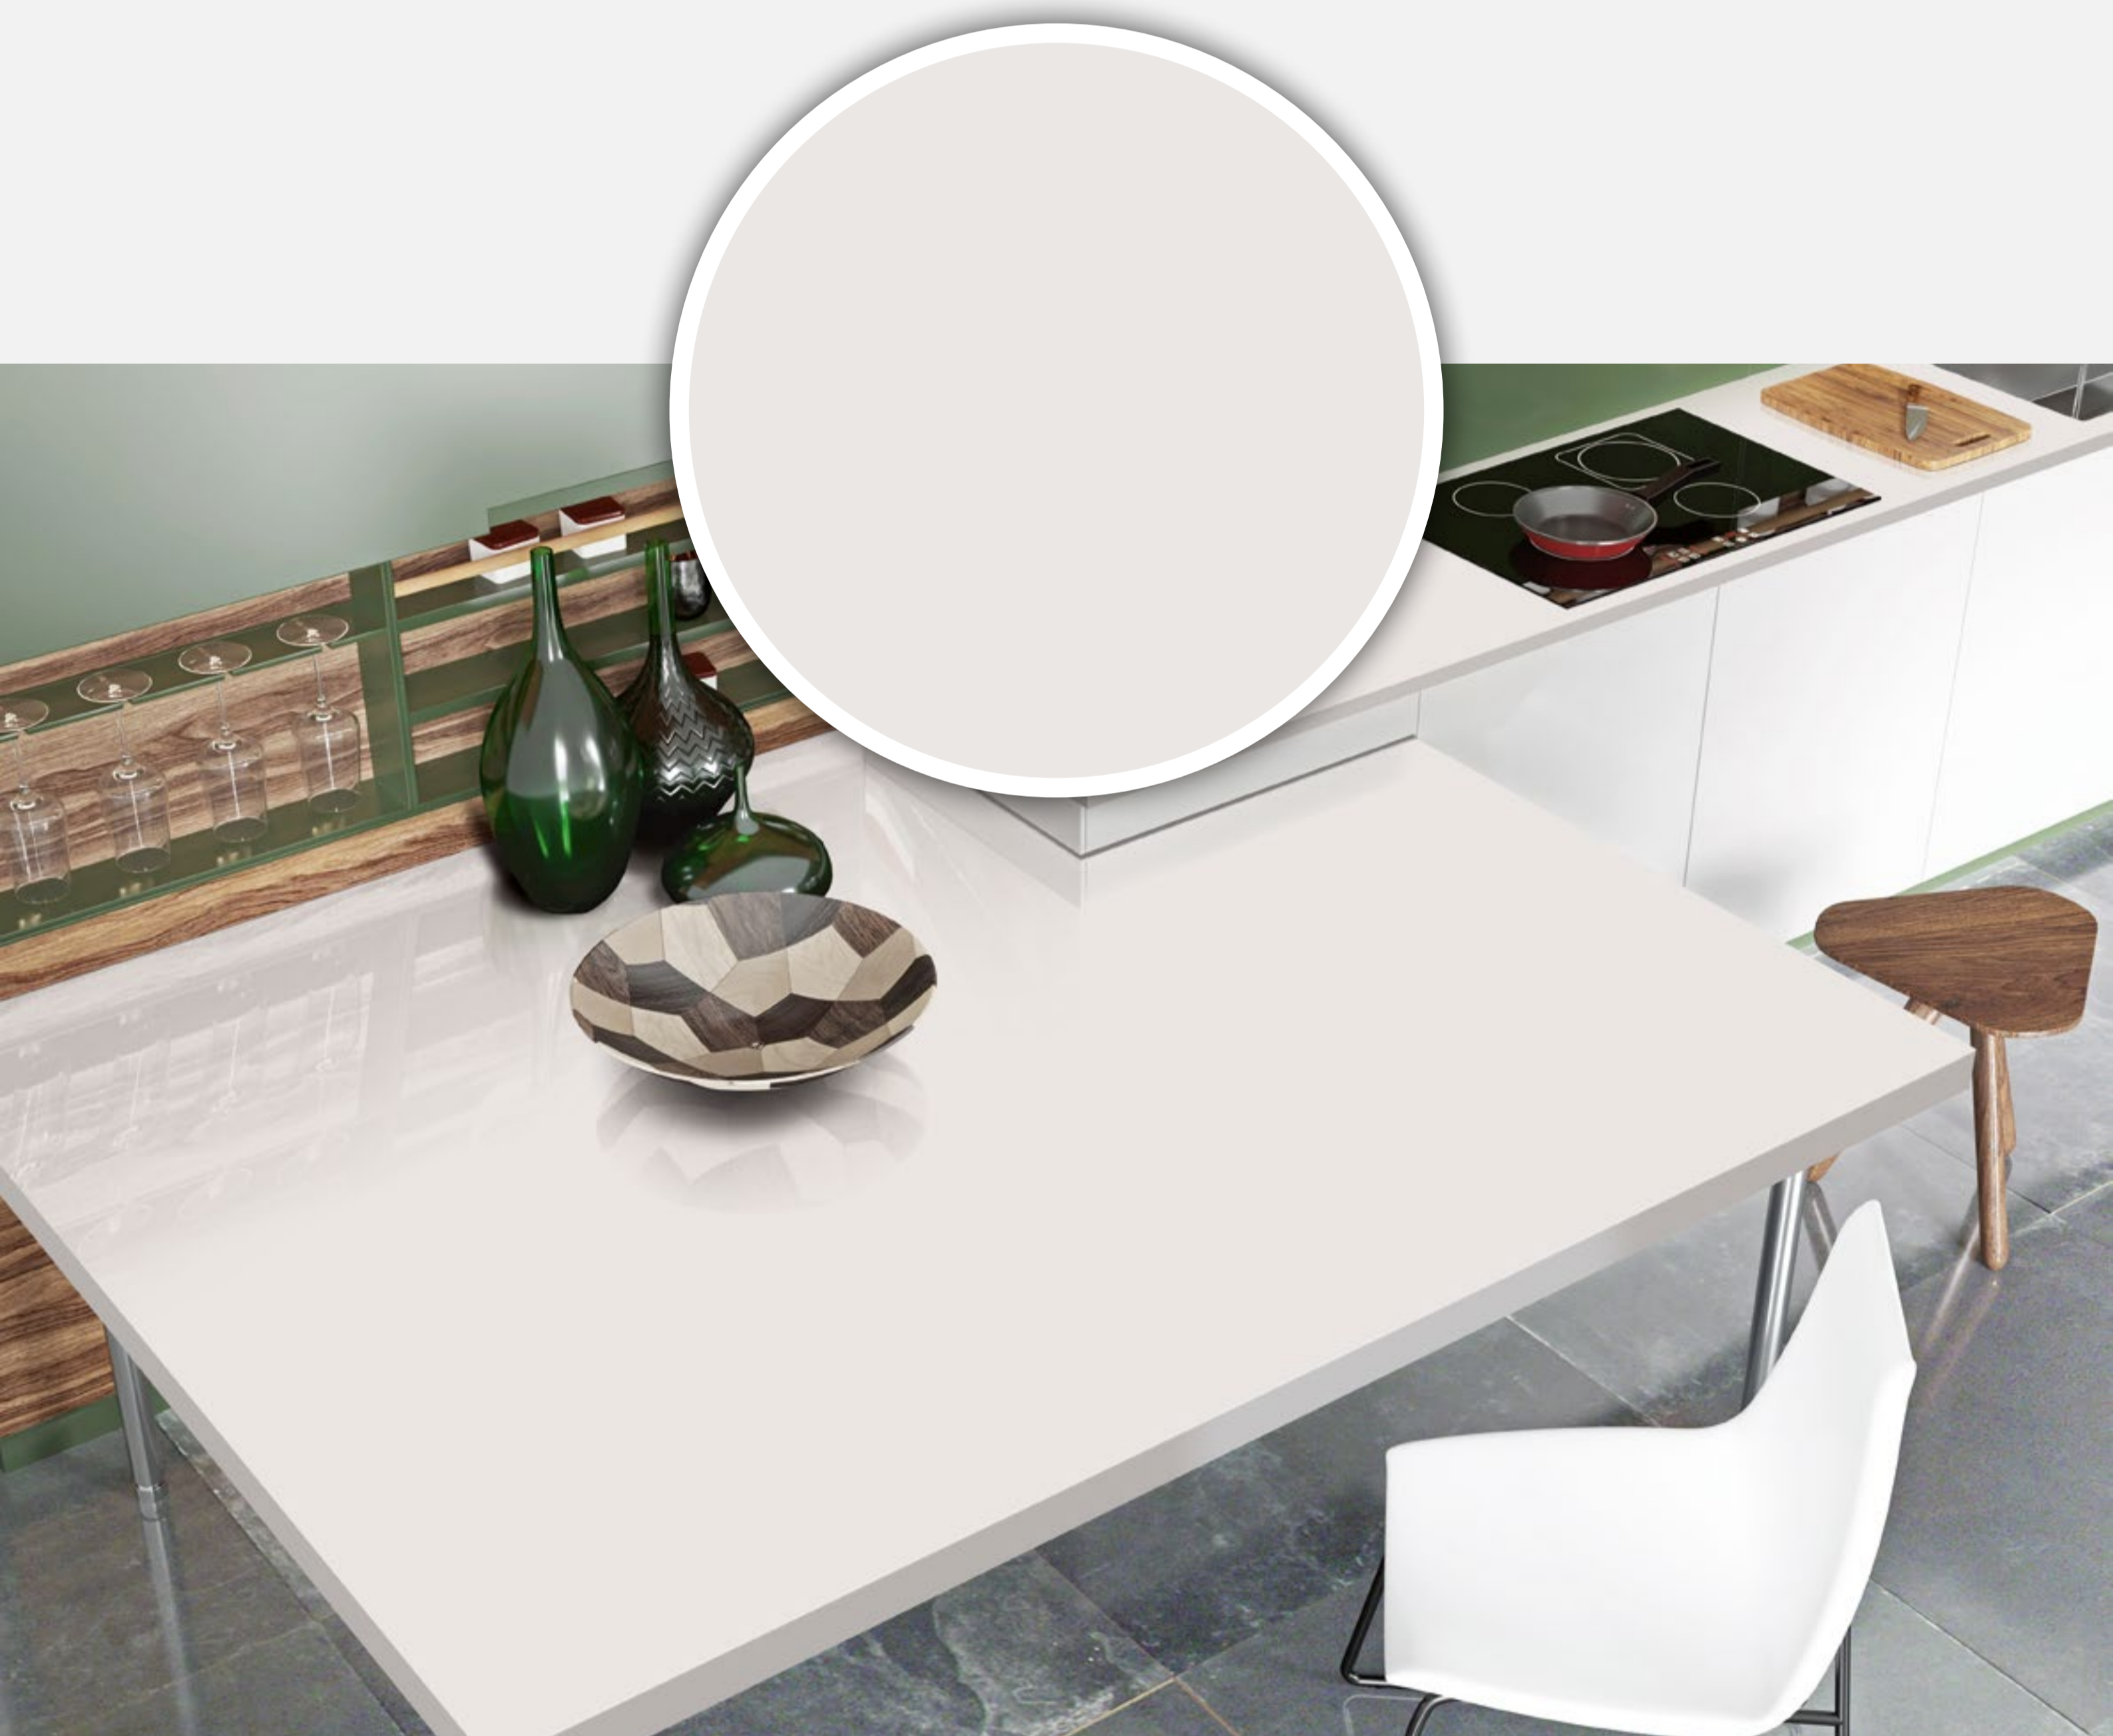

NG SERIYASI plita o'lchamlari:
3680 x 760 mm, qalinligi 12 mm

▶ GRANIT TO'PLAMI

(egiluvchan tosh)

NG 317

Clear Sky

NG SERIYASI plita o'lchamlari:
3680 x 760 mm, qalinligi 12 mm

▶ GRANIT TO'PLAMI

(egiluvchan tosh)