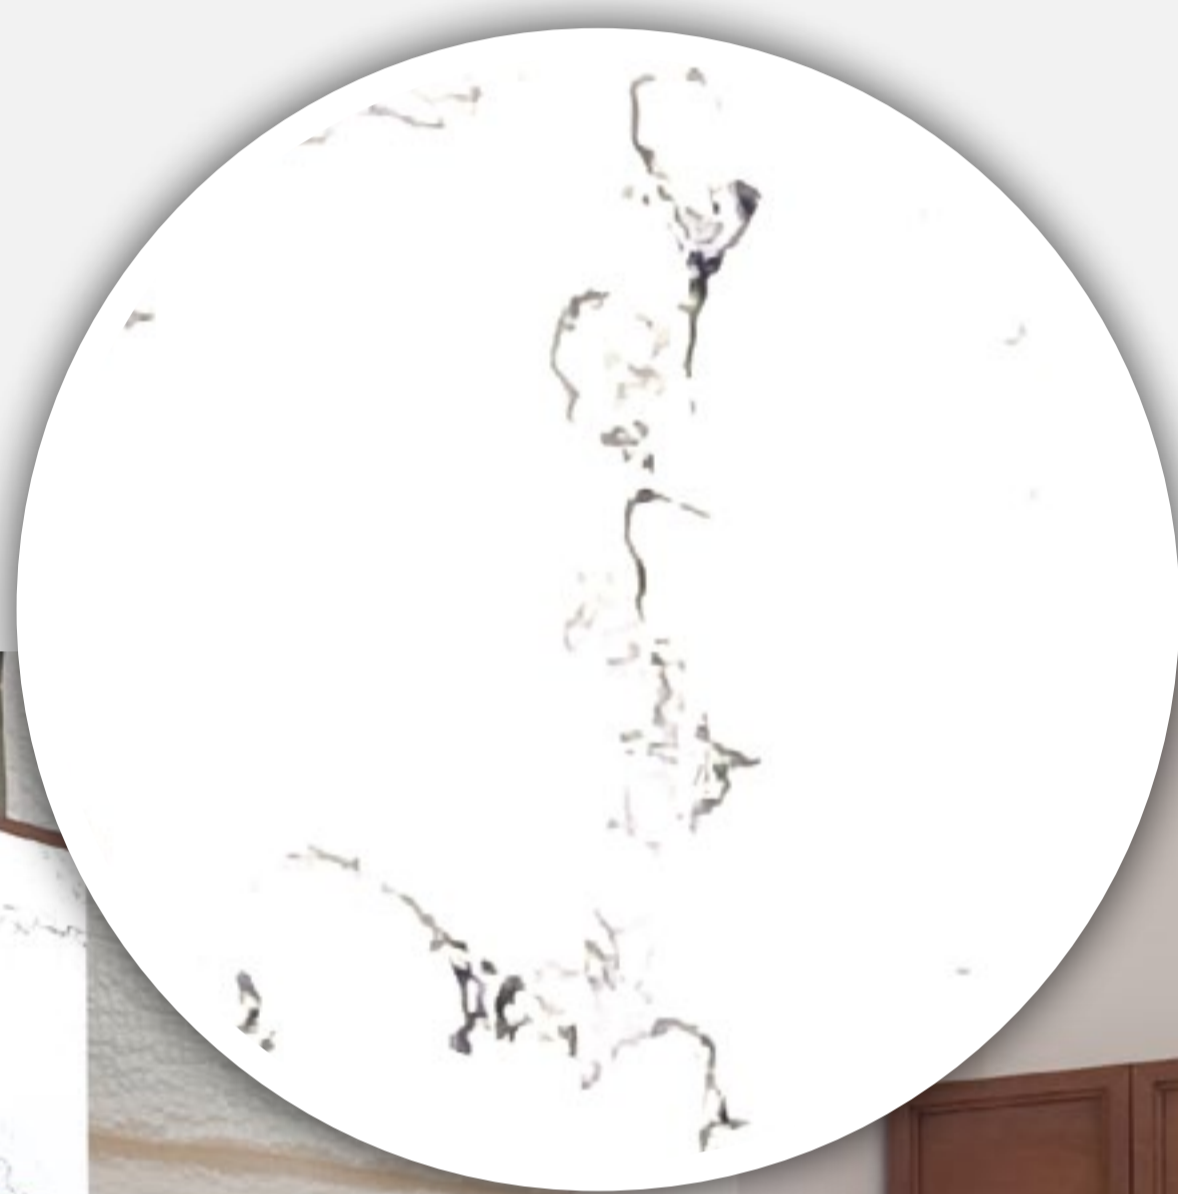

NM 208

Calacatta Blanca

NM SERIYASI plita o'lchamlari:
3660 x 760 mm, qalinligi 12 mm