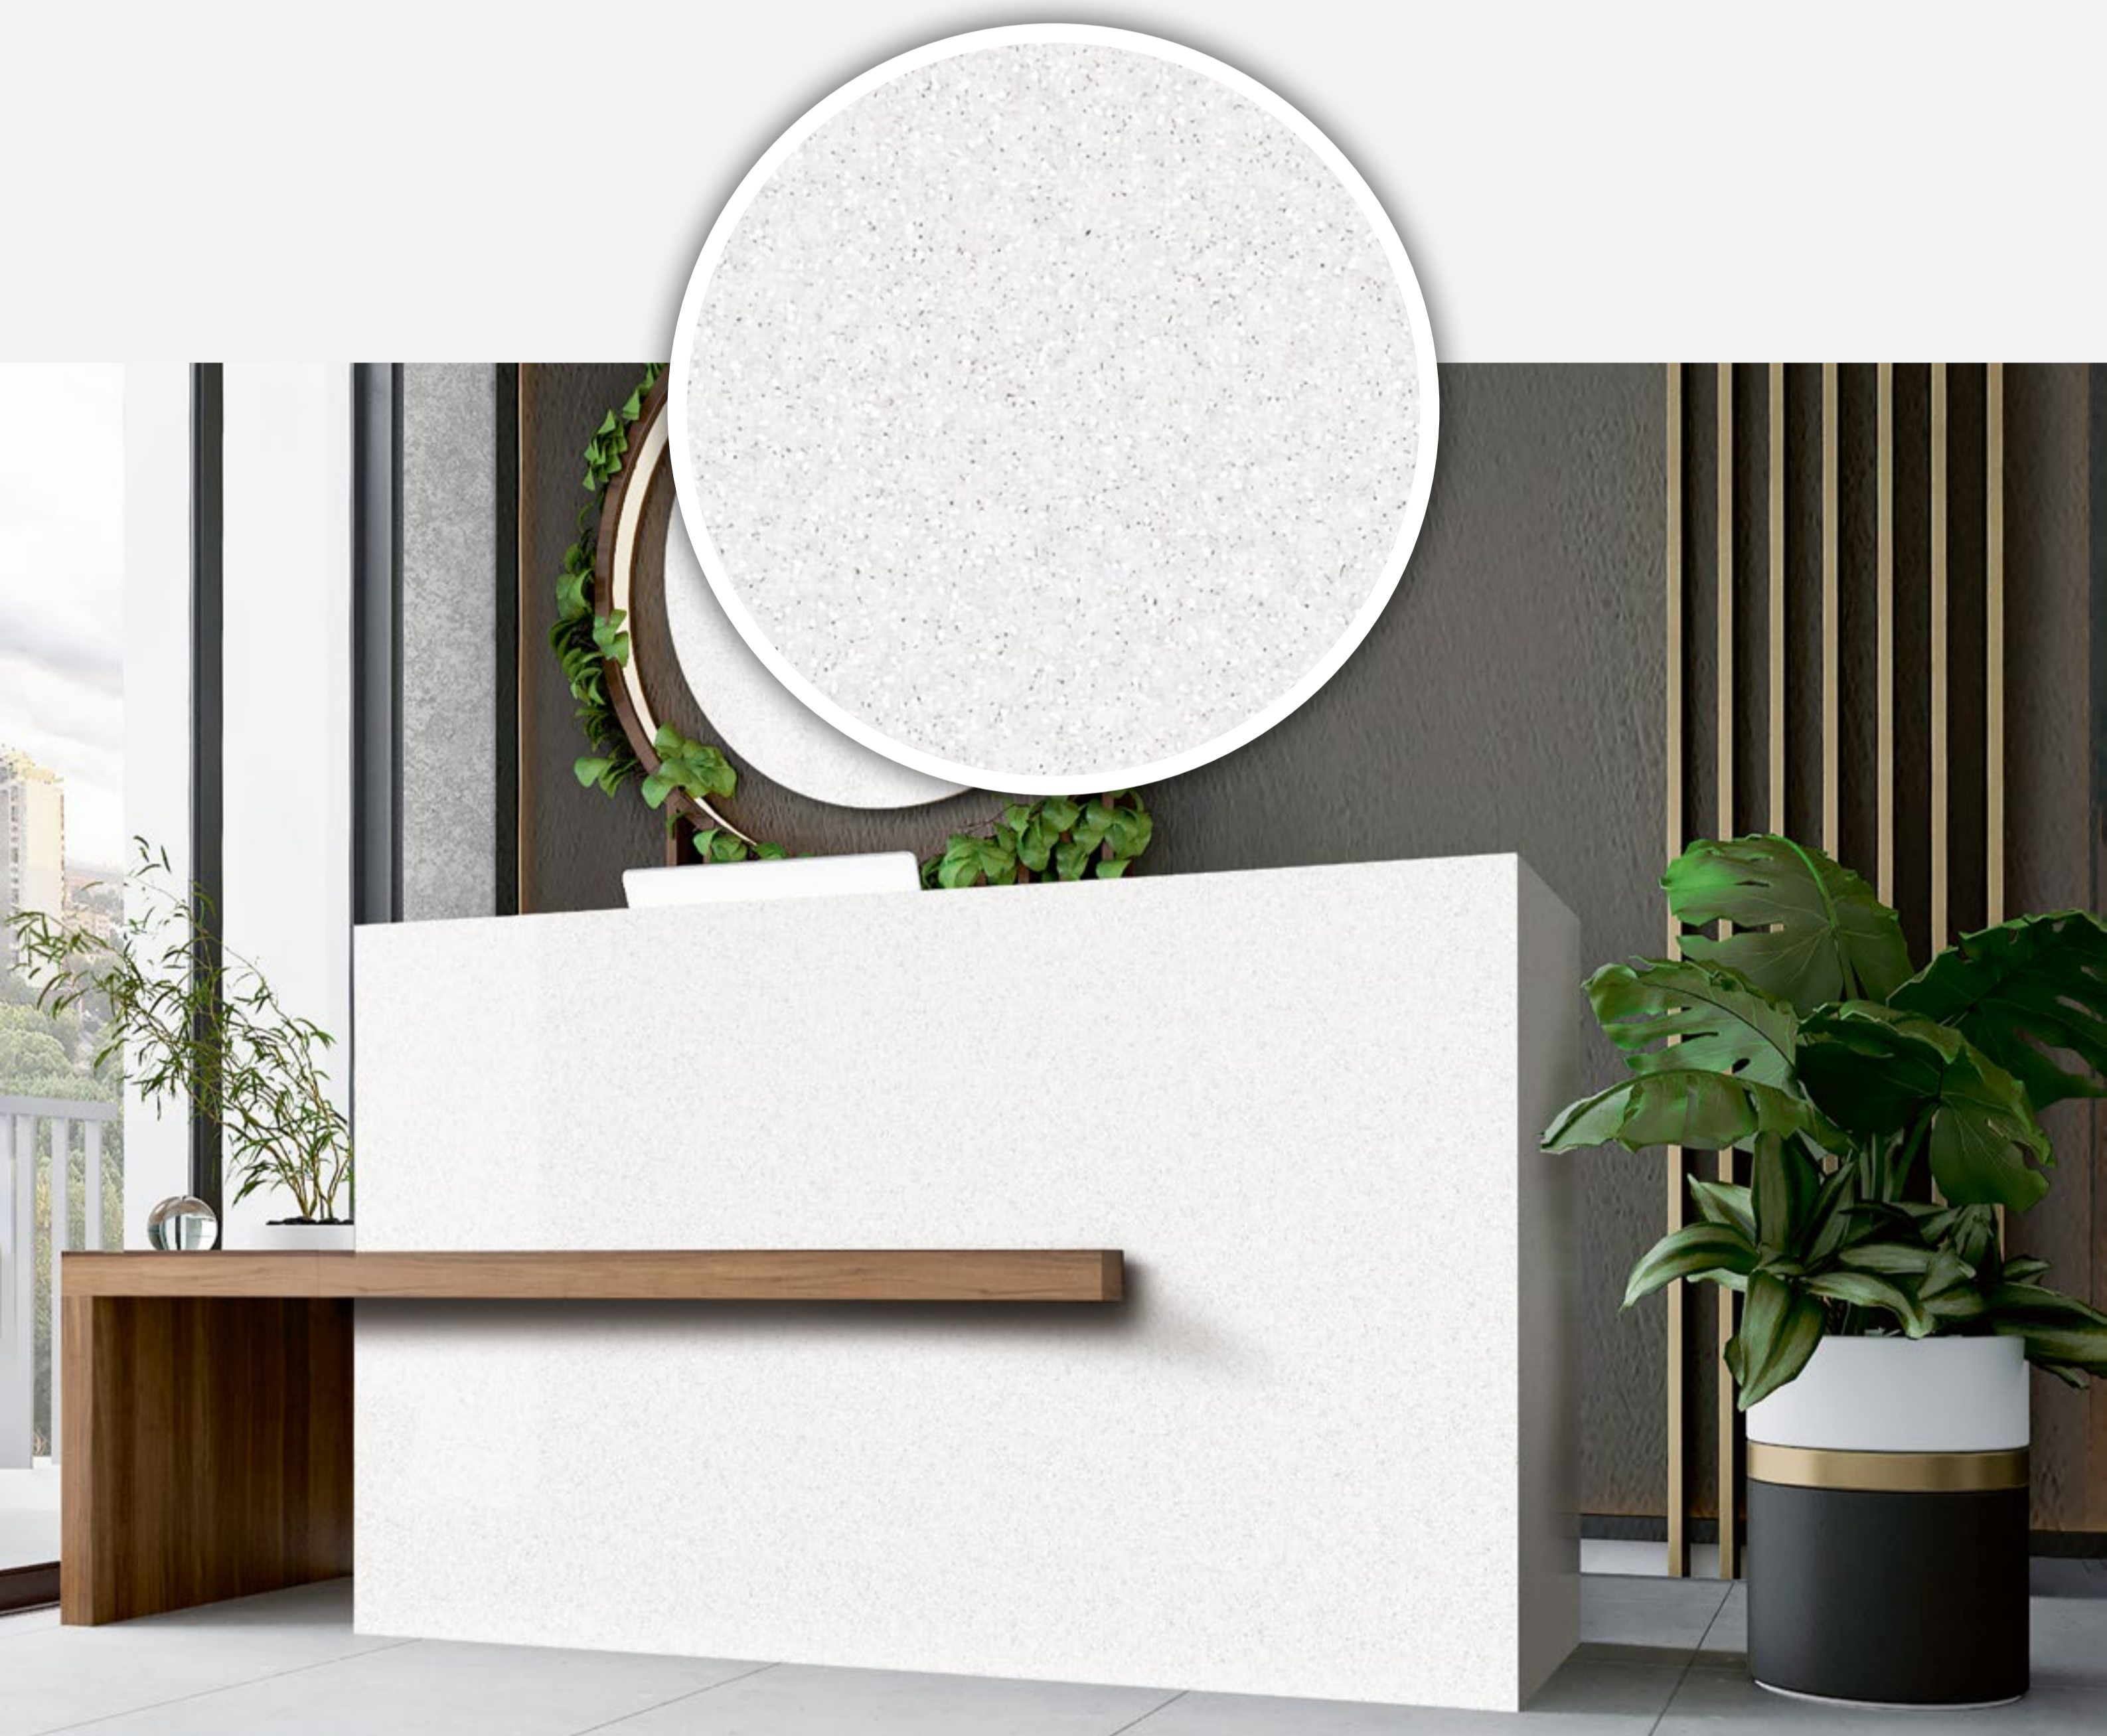

N 610

Milk Snow

N SERIYASI plita o'lchamlari:
3680 x 760 mm, qalinligi 12 mm