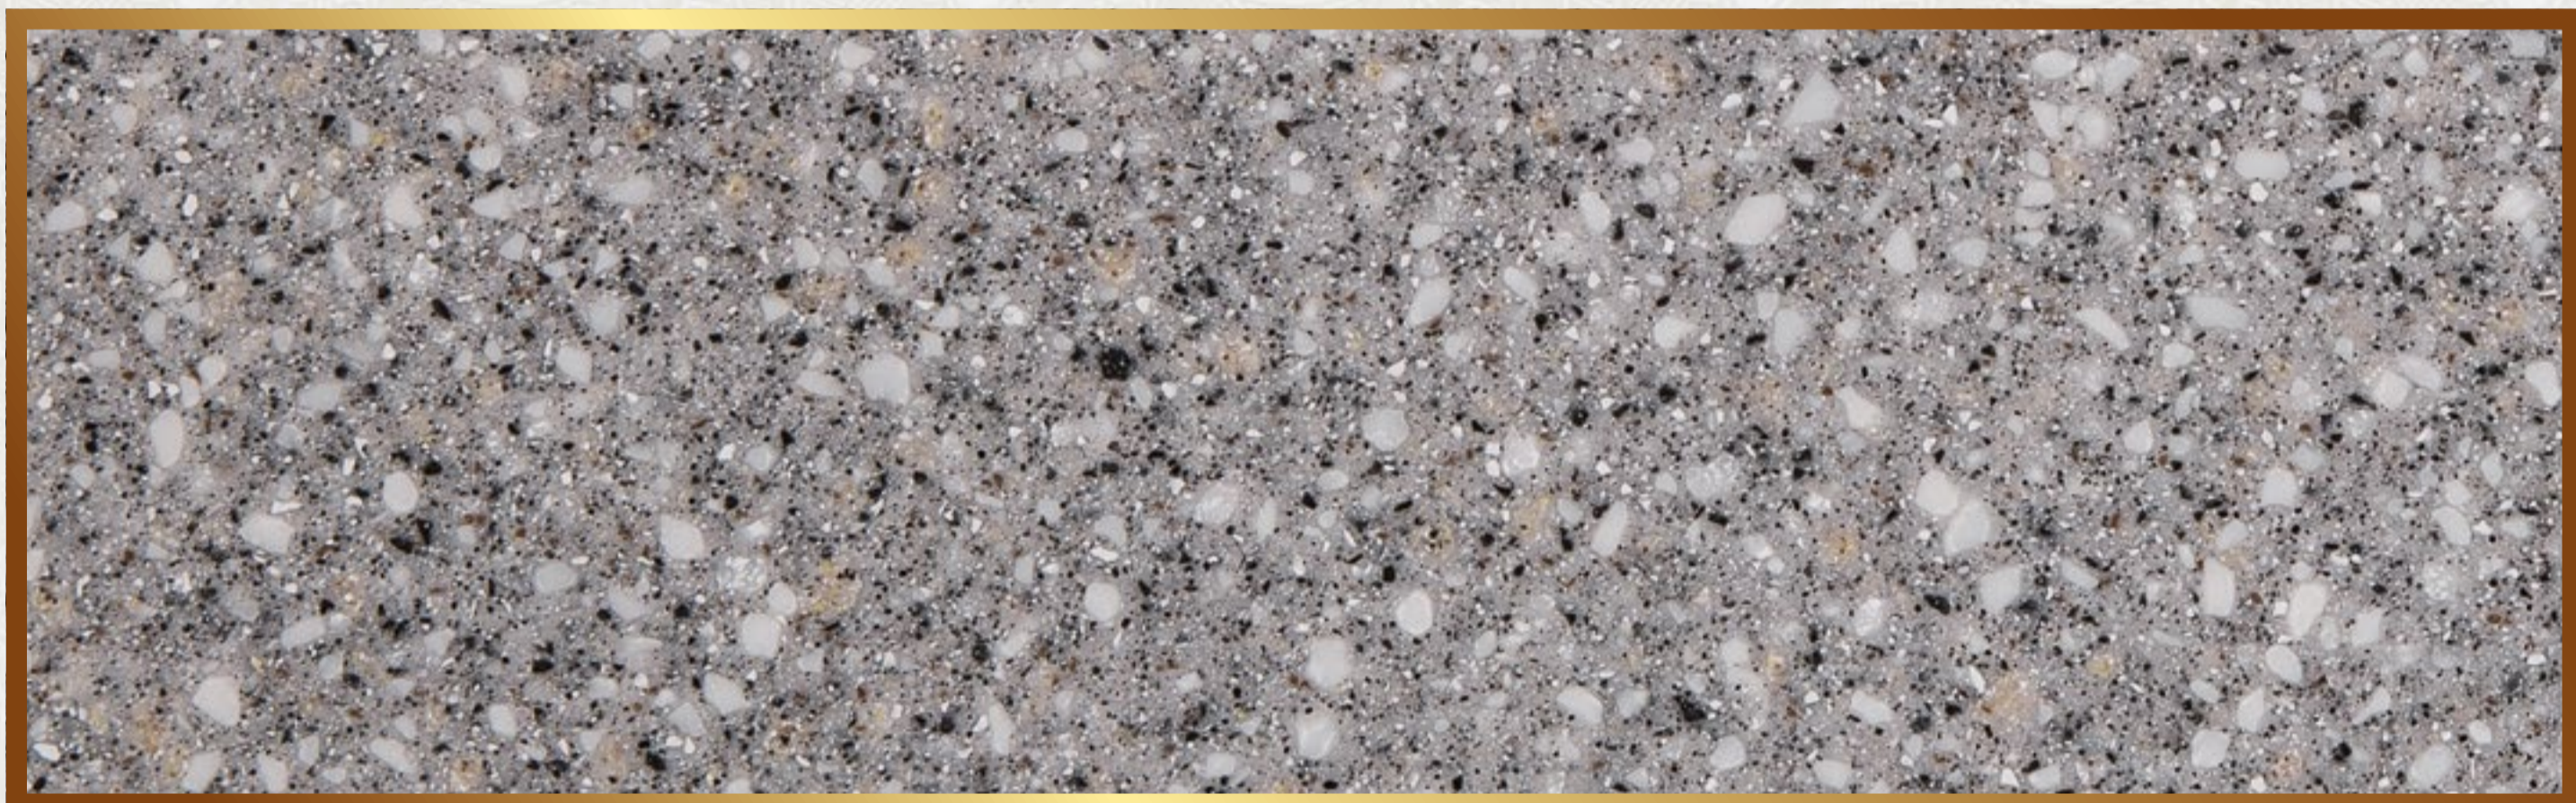

A-403 Asphalt Material