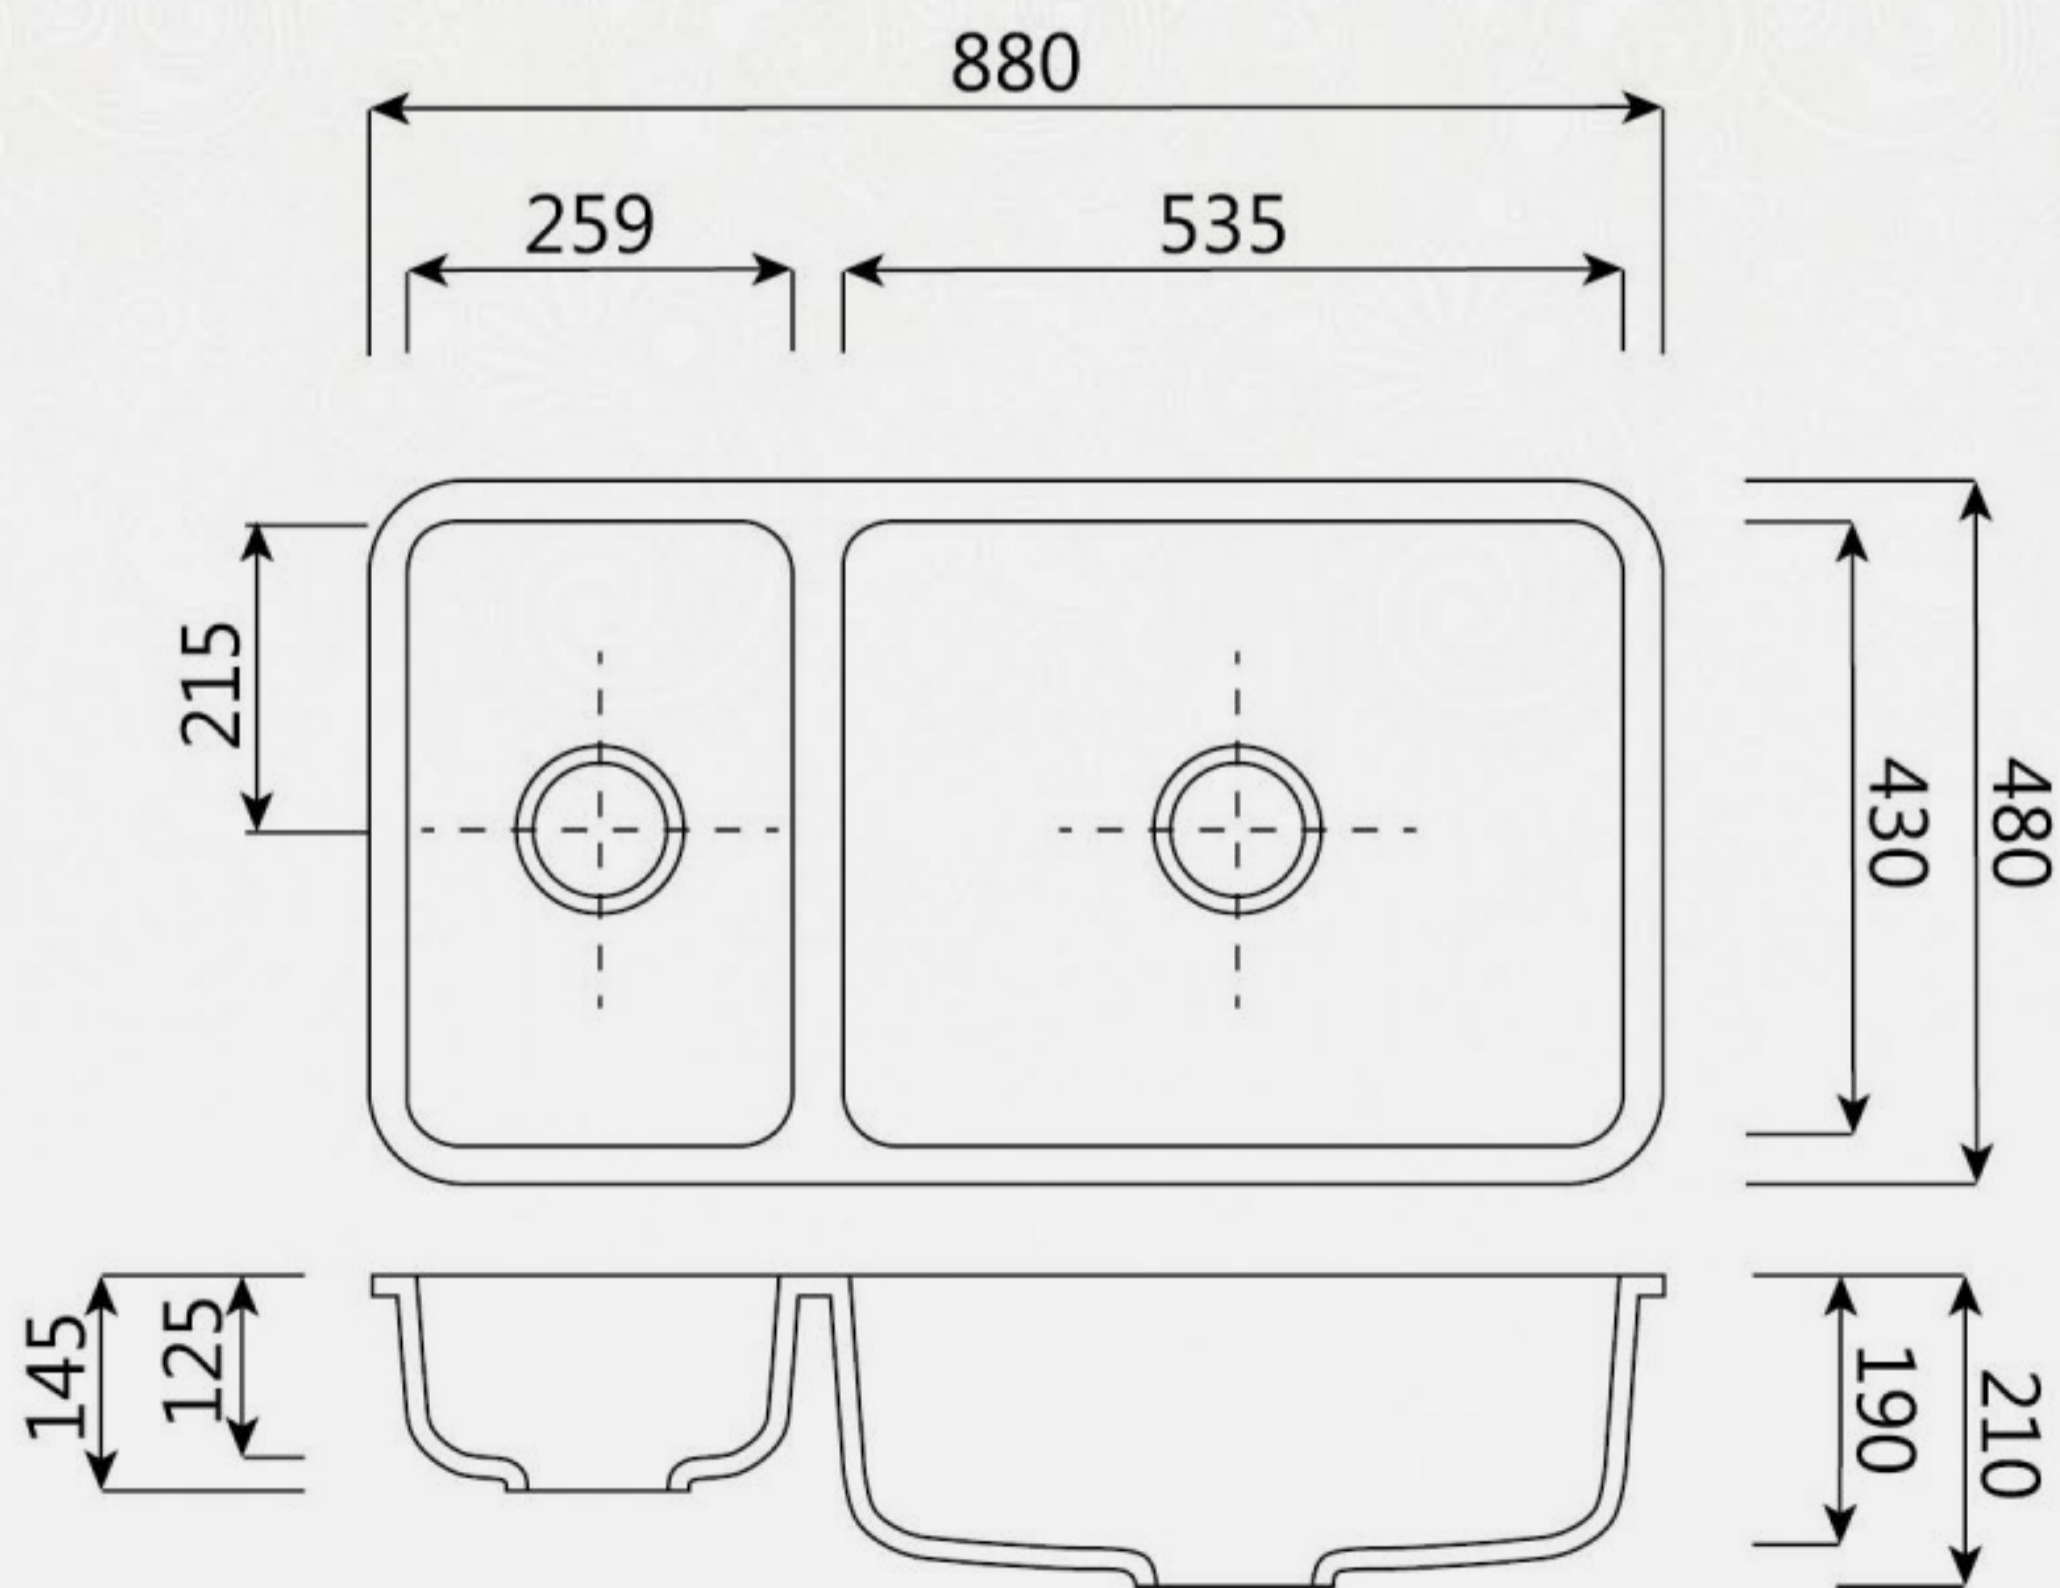

Rakovina

GRANDEXning rakovinalari

Modeli JK202

GRANDEX®