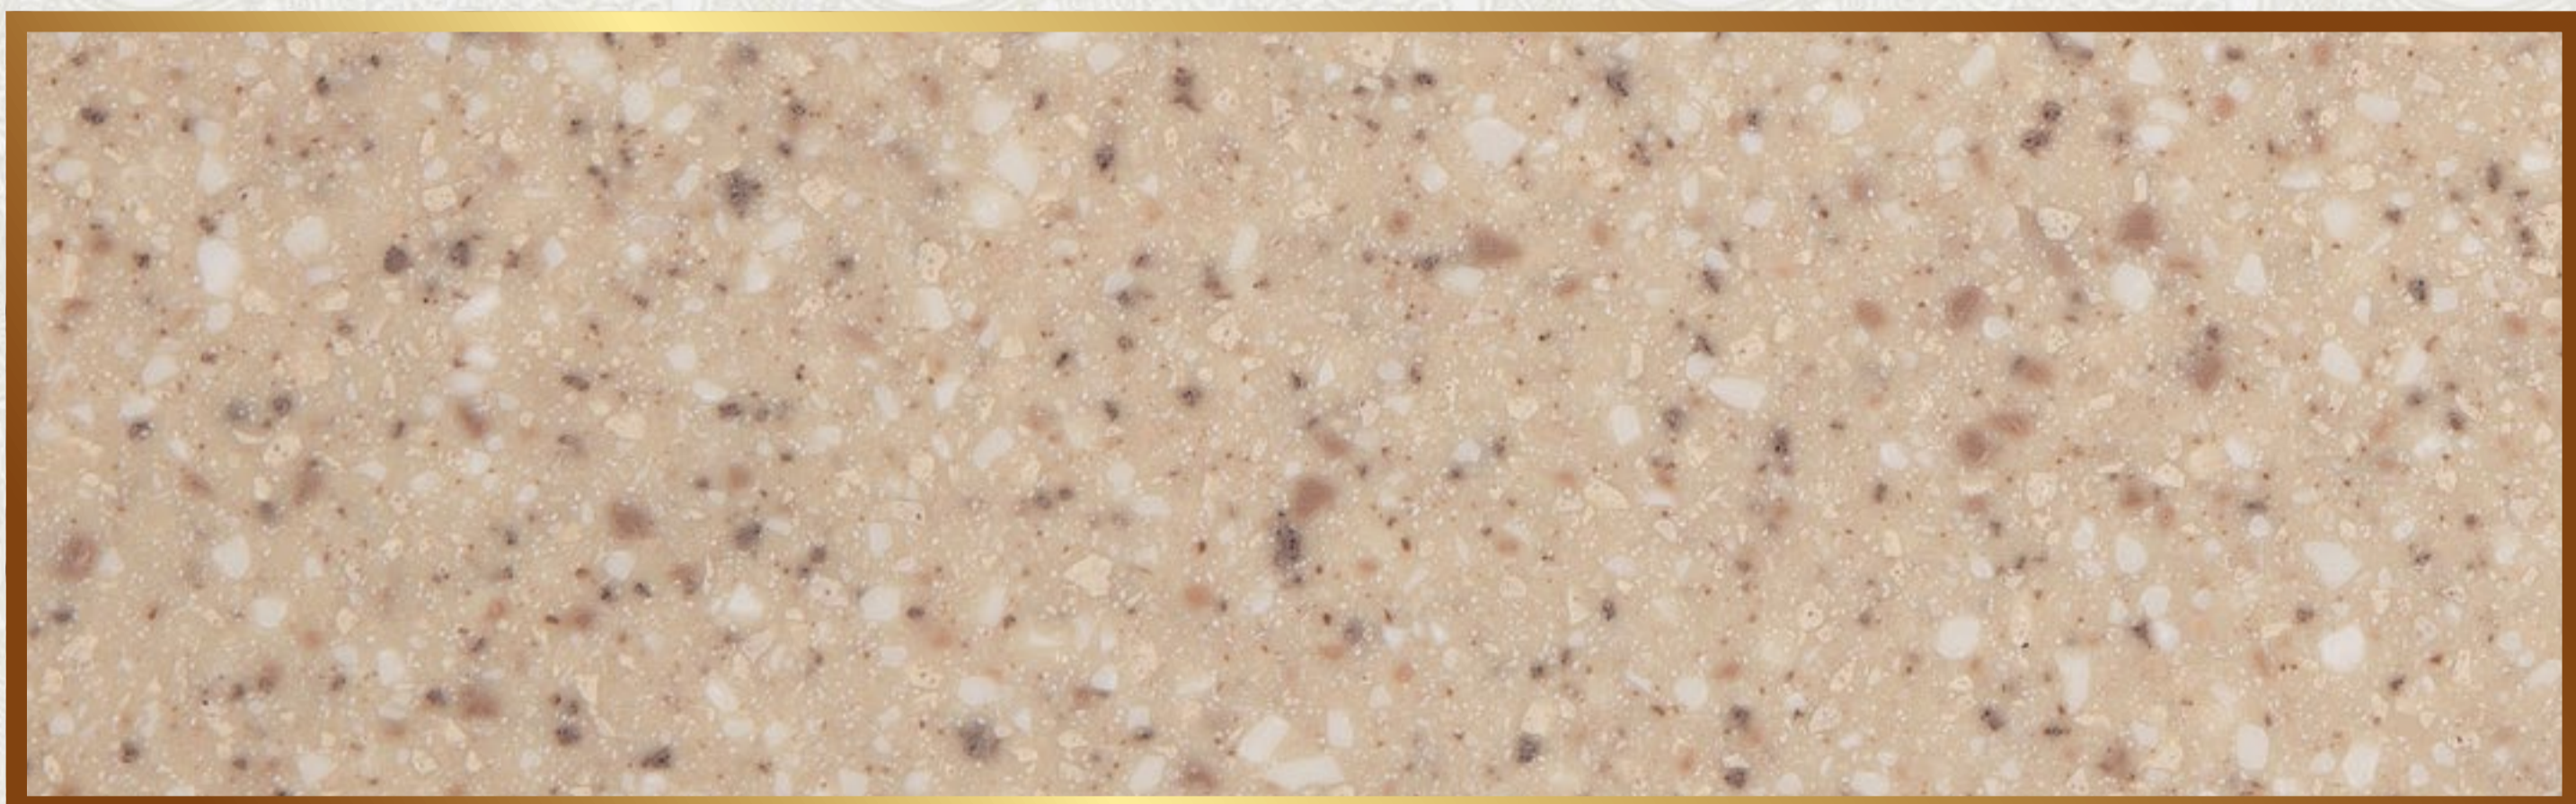

A-411 Precious Stone

A-412 Citron Blossom

A-414 Historical Spot

A-416 Visible Horizon

**GRANDEX®**

To'plam  
**ADVENTURE**

O'LCHAMI: 3680x760 mm  $\frac{\nabla}{\blacktriangle}$  12 mm

A-419 Cromium Atom