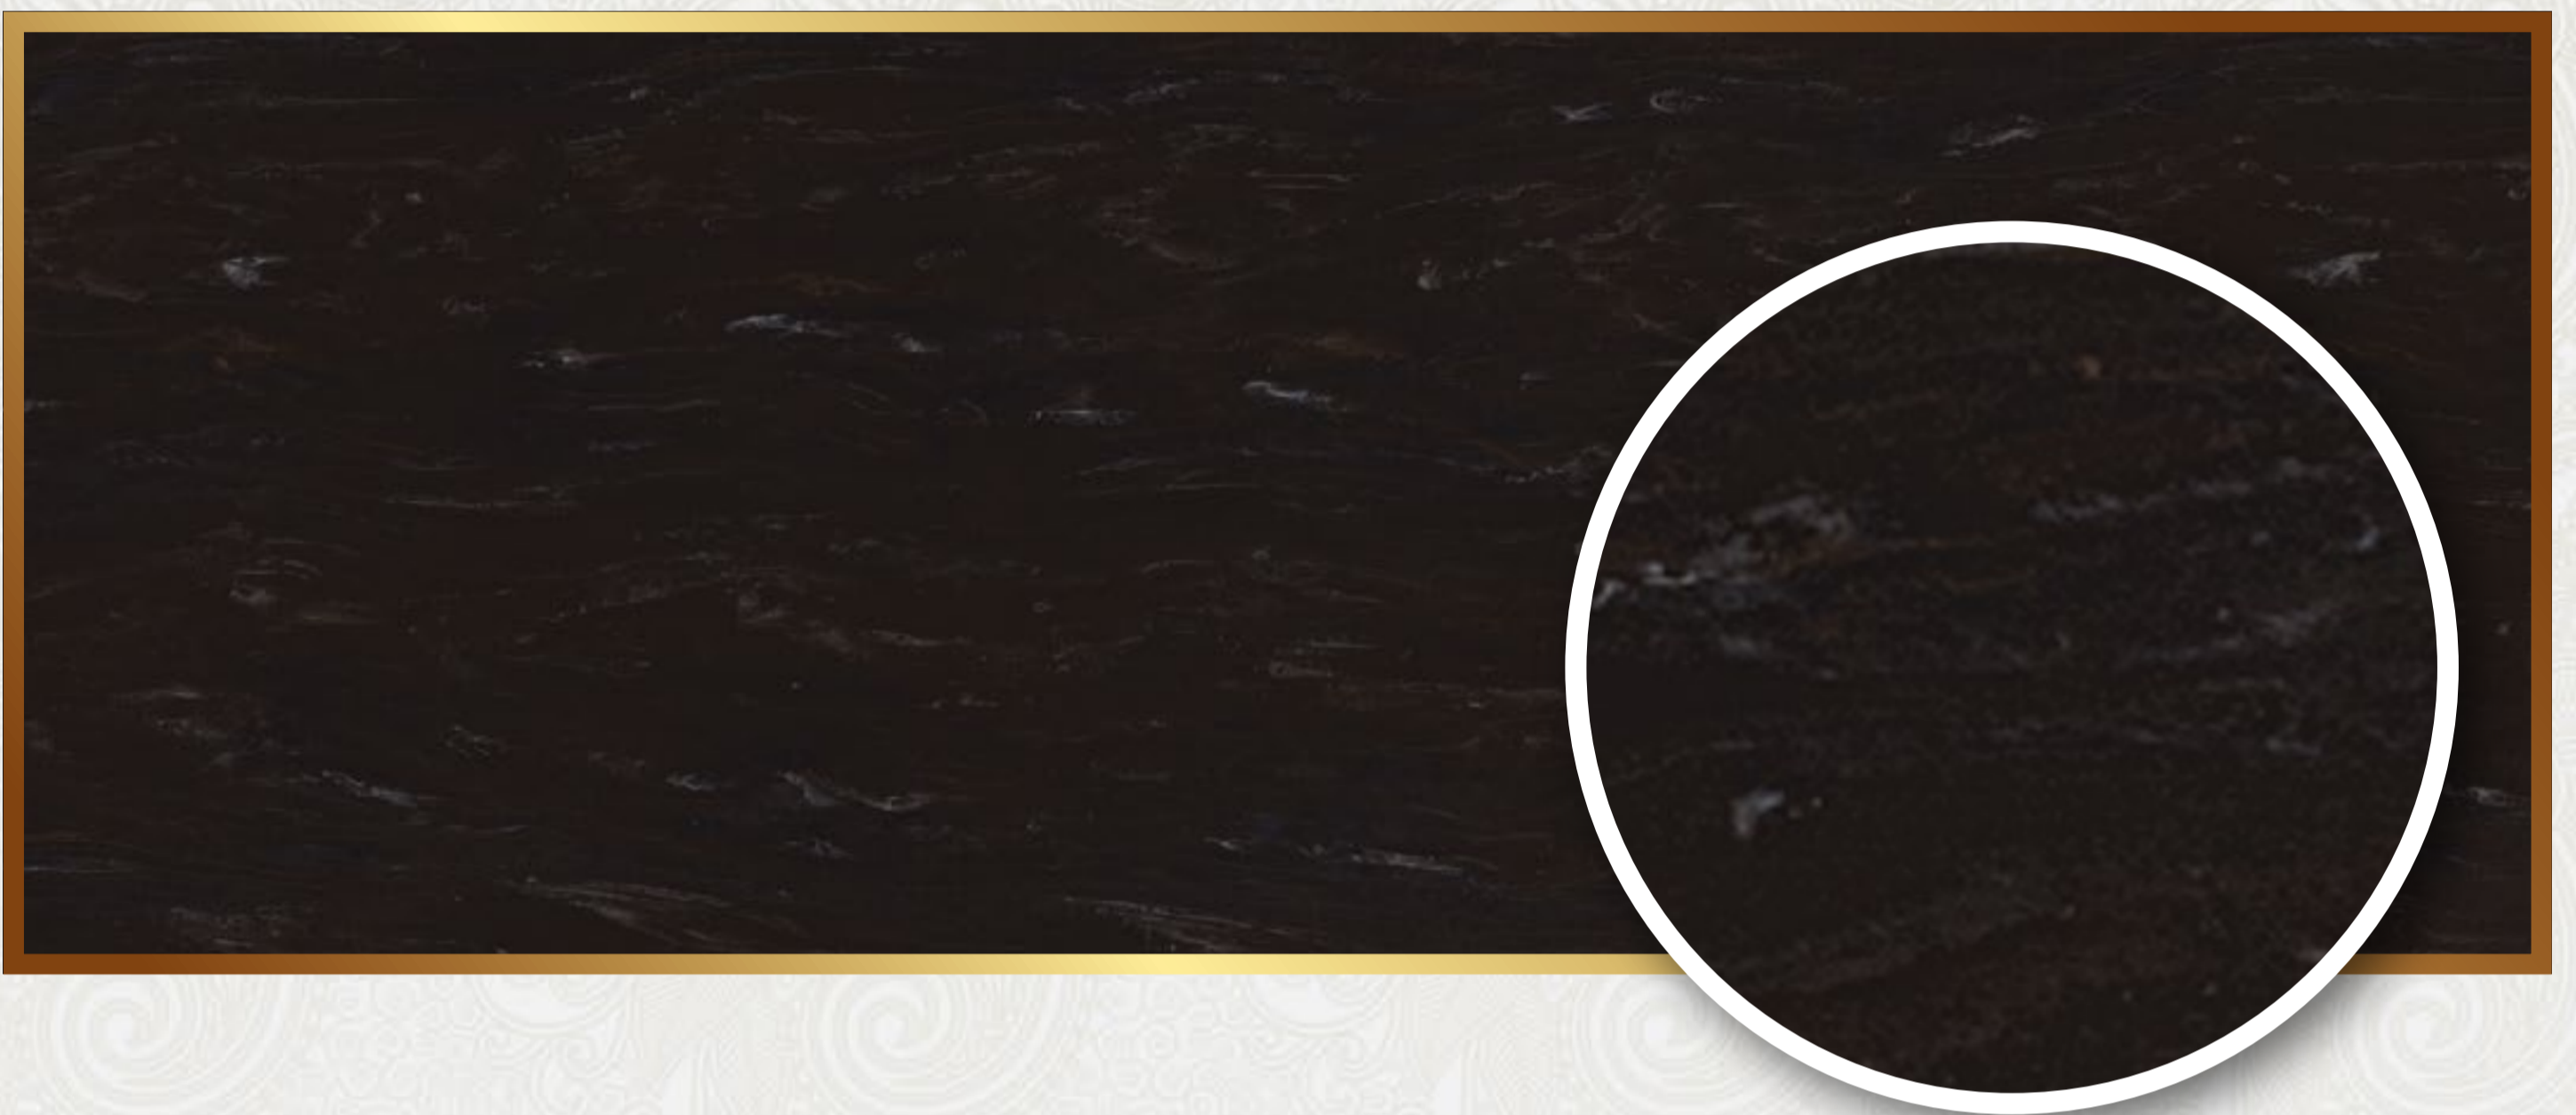

O'LCHAMI: 3680x760 mm  $\nabla$  12 mm

**M-707 A Noble Pearl**

**GRANDEX®**

To'plam  
**MARBLE OCEAN**

O'LCHAMI: 3680x760 mm  $\nabla$  12 mm

**M-708 A Deep Water**

**GRANDEX®**

To'plam  
**MARBLE OCEAN**