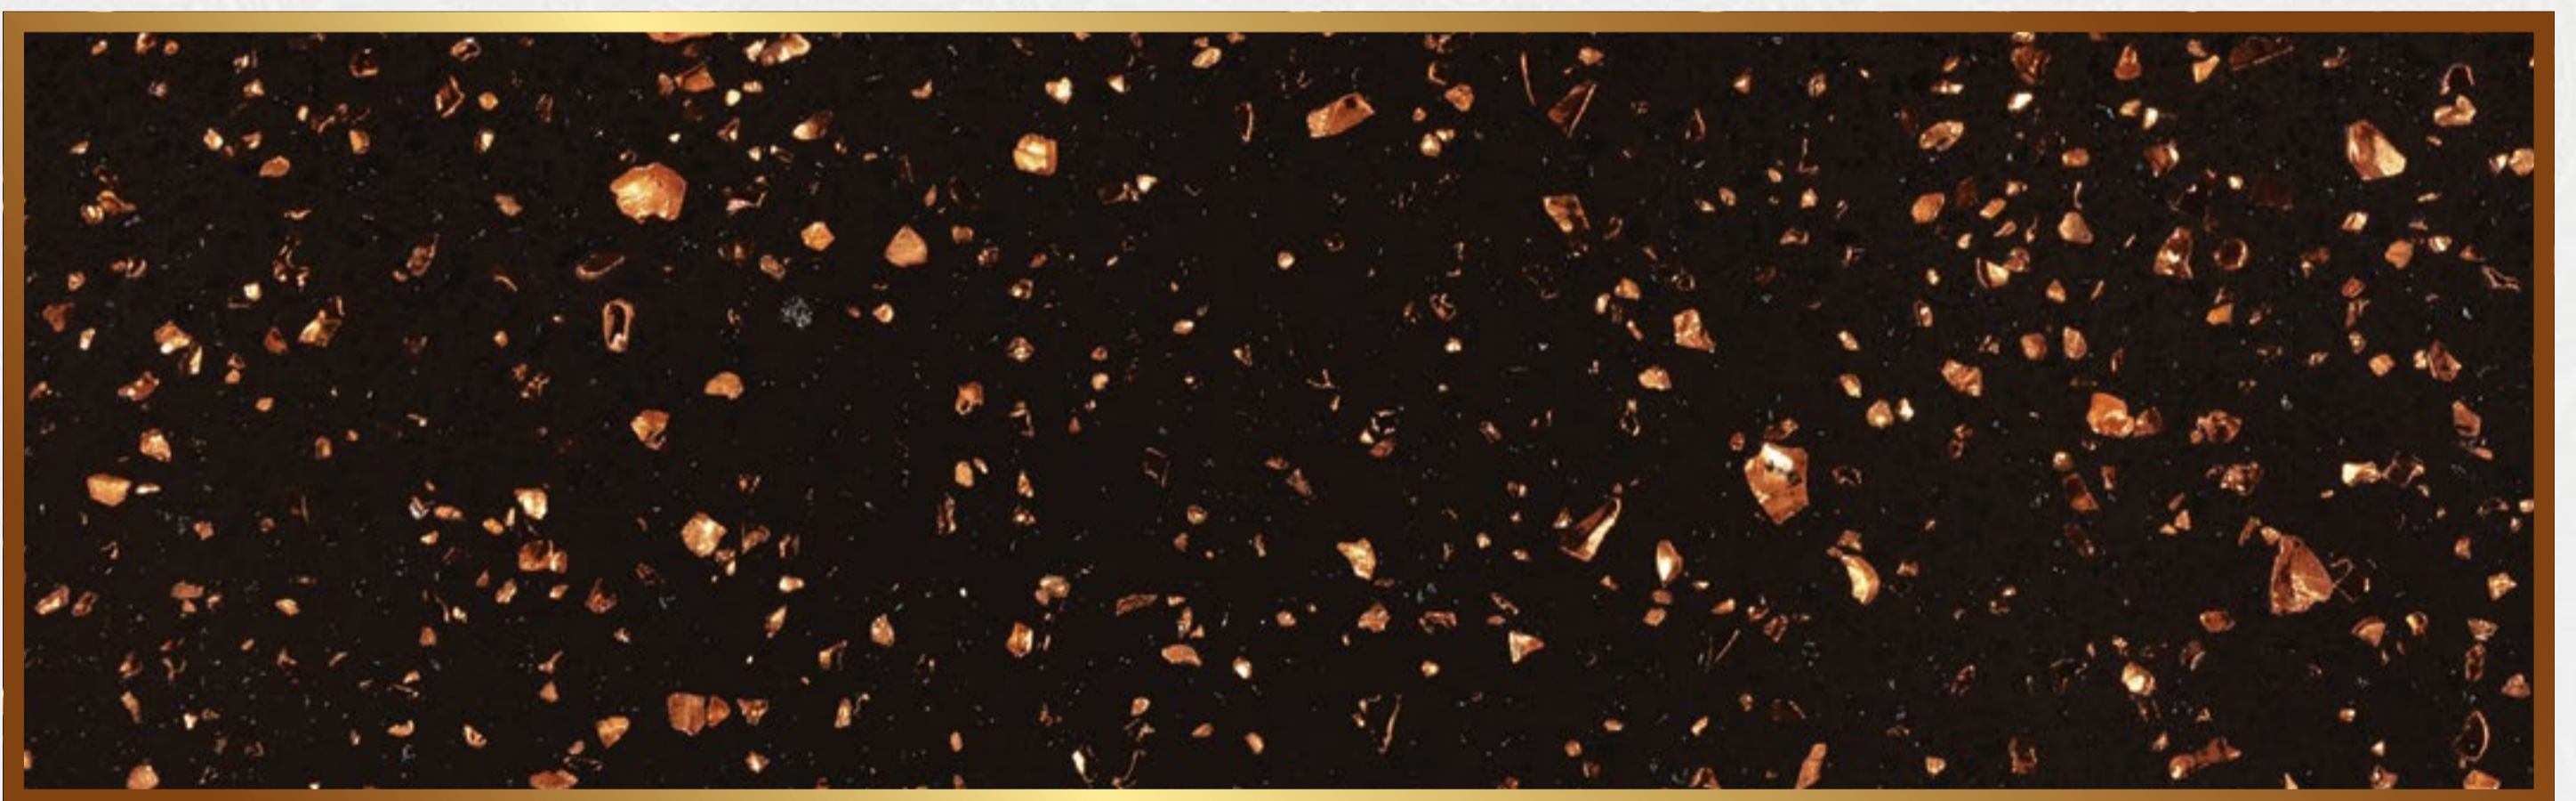

E-614 Marrakesh Plaza