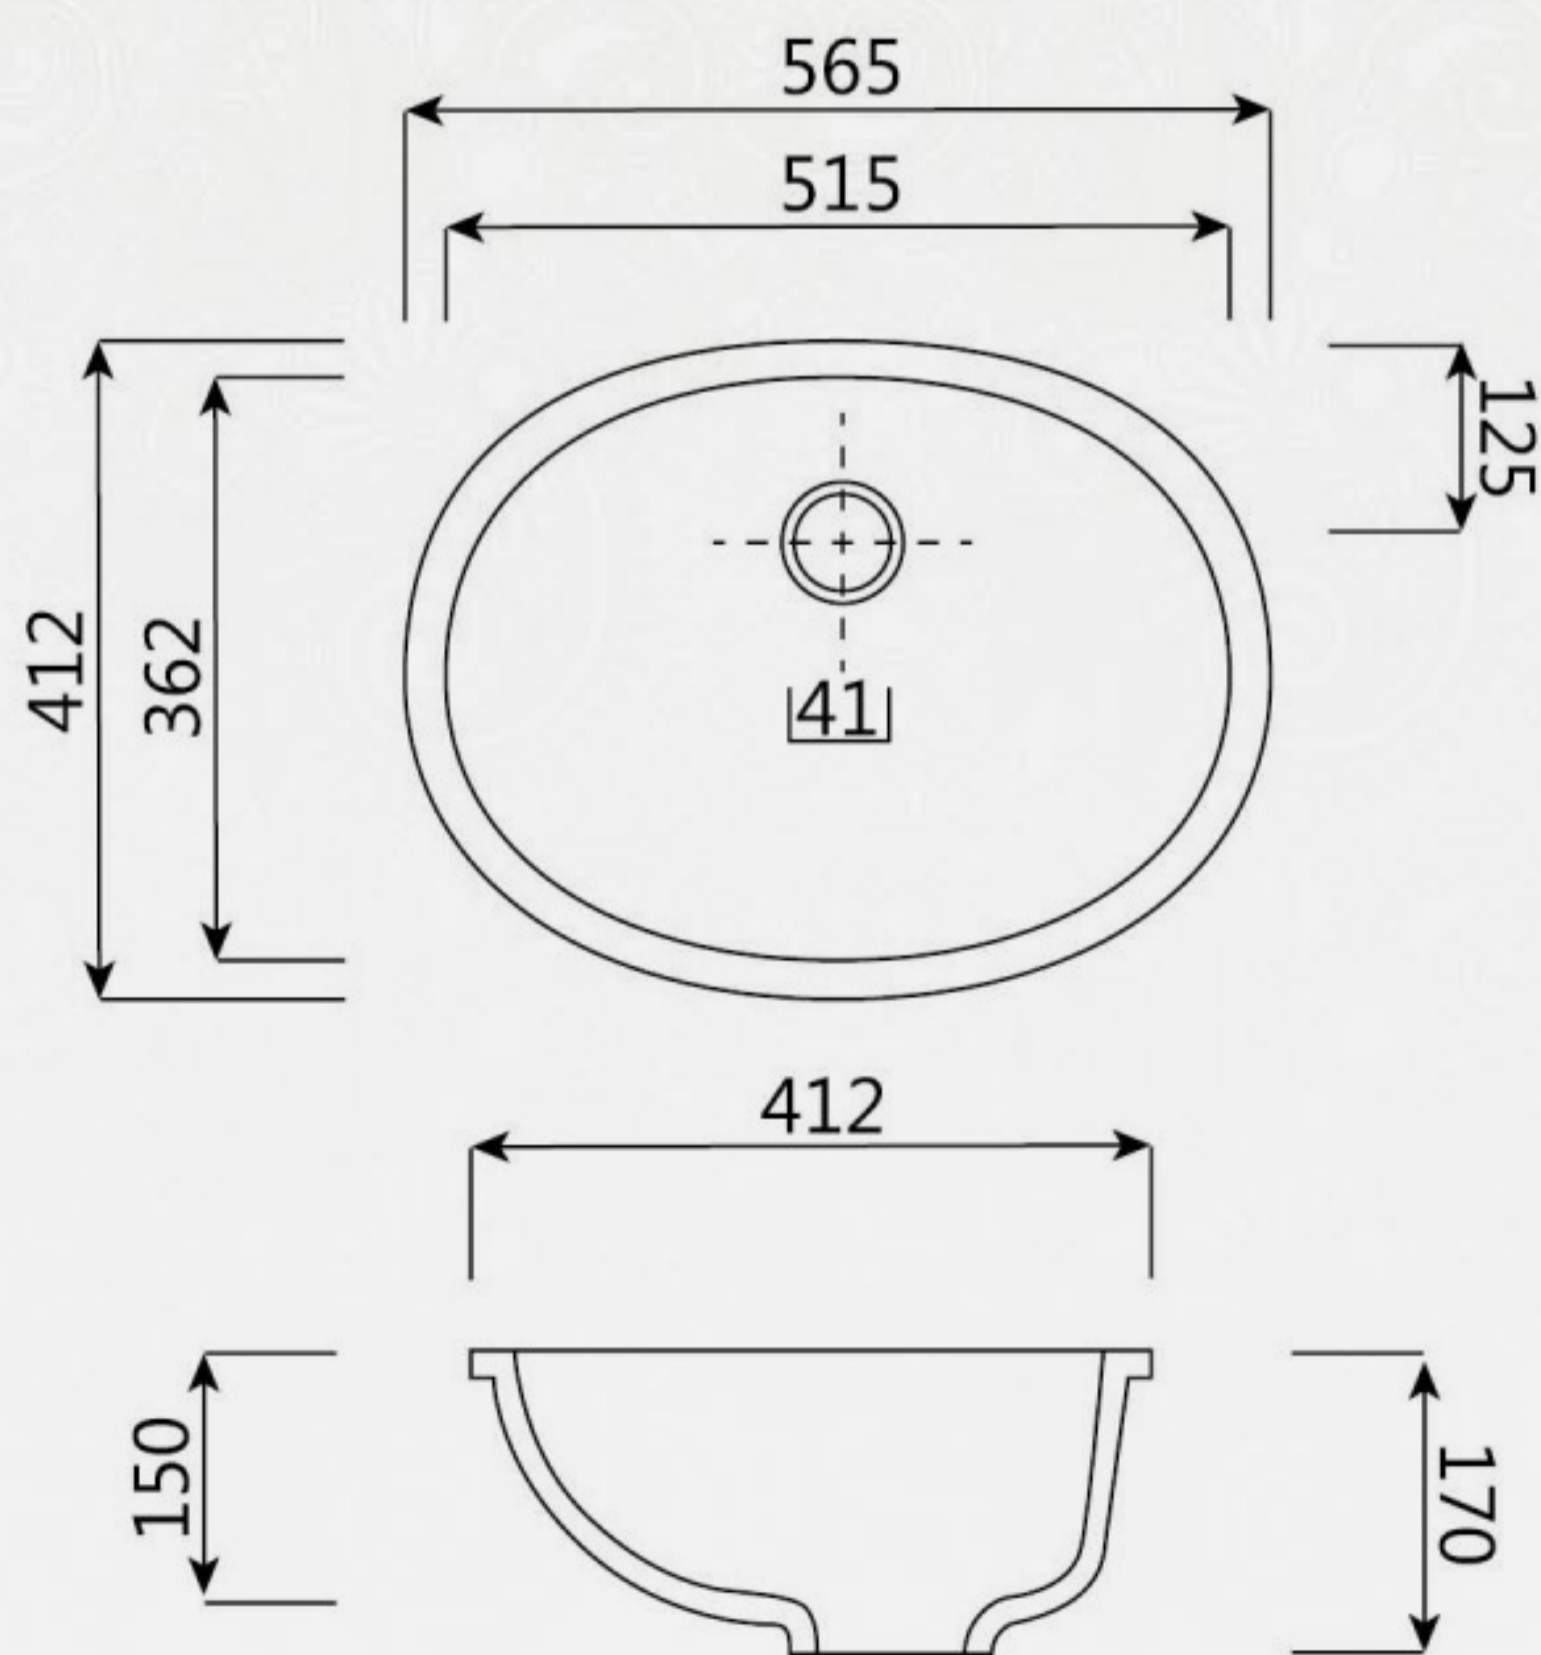

Rakovina

GRANDEXning rakovinalari

Modeli JK301

GRANDEX®