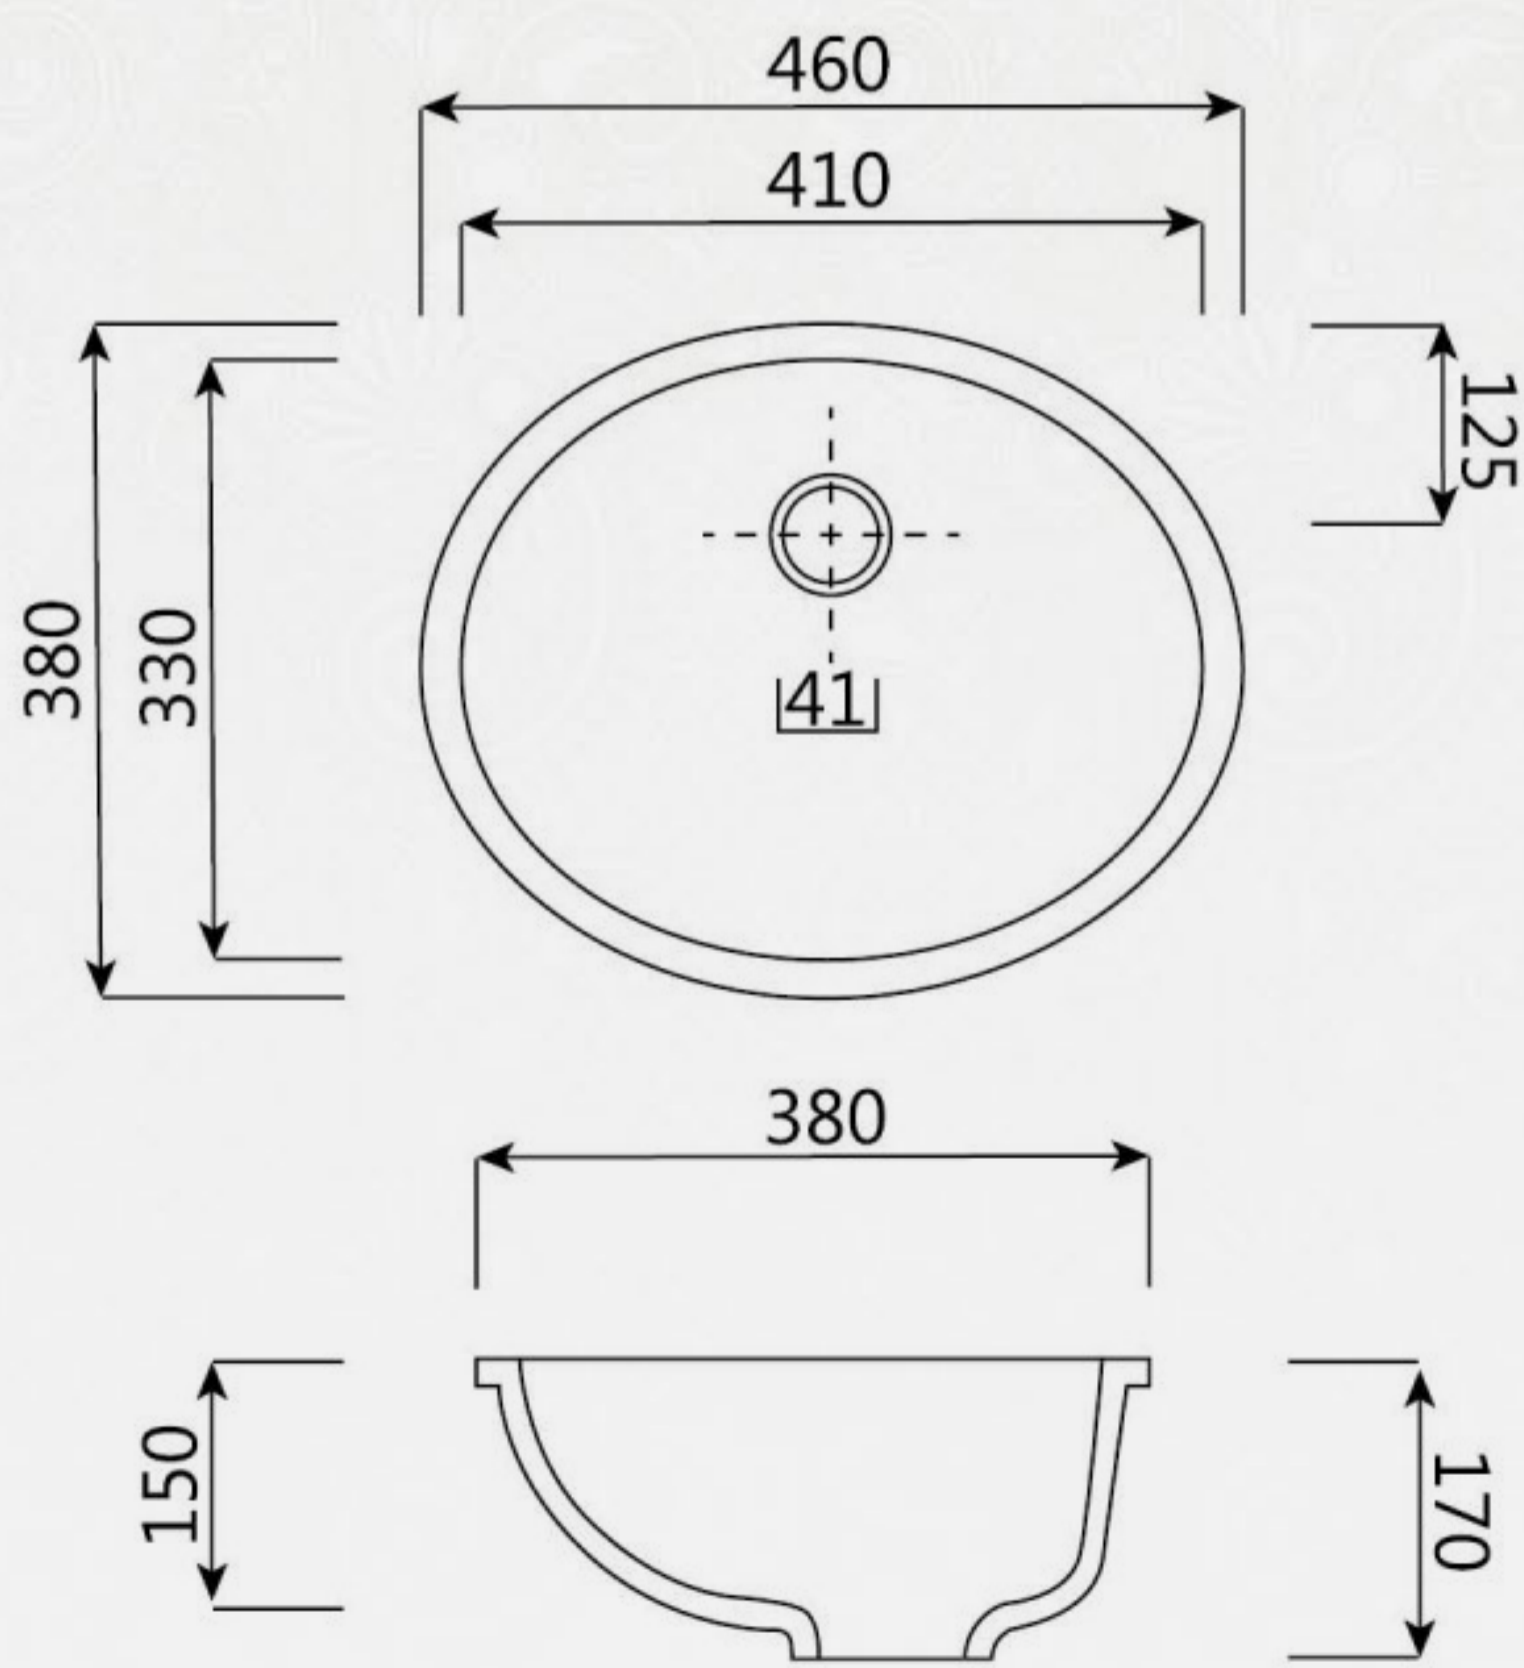

Rakovina

GRANDEXning rakovinalari

Modeli JK302

GRANDEX®