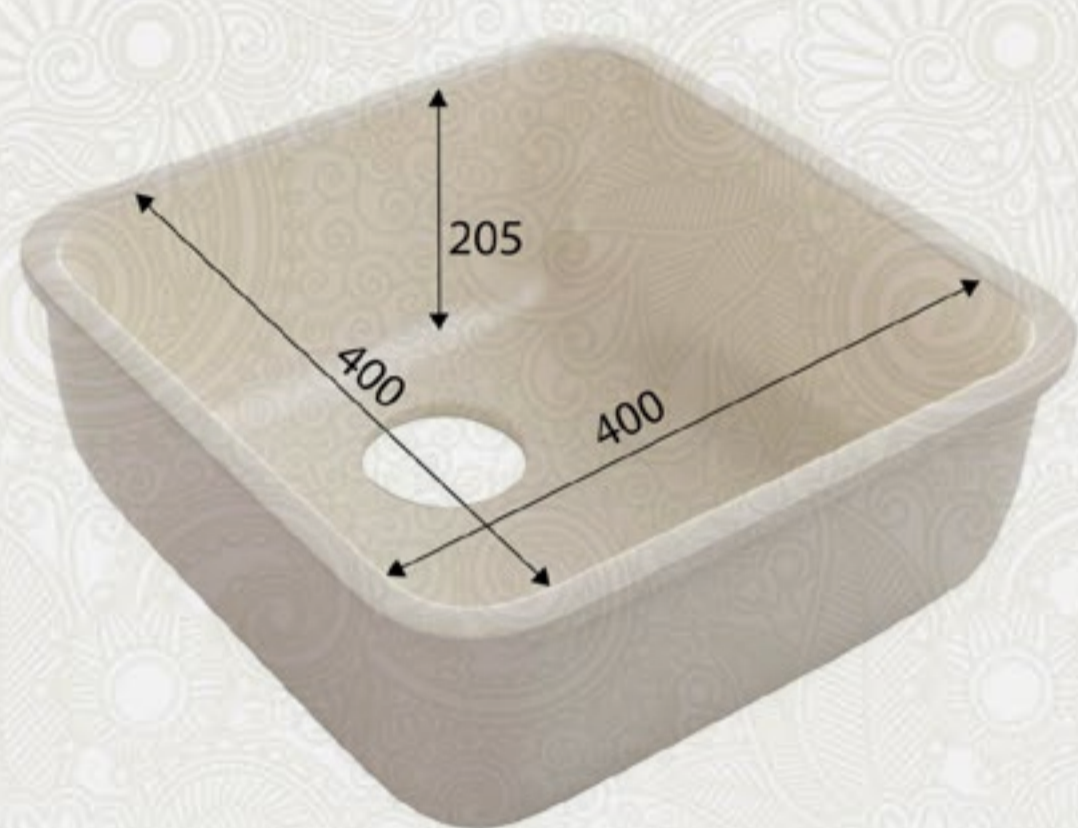

Rakovina

GRANDEXning rakovinalari

Modeli JK104