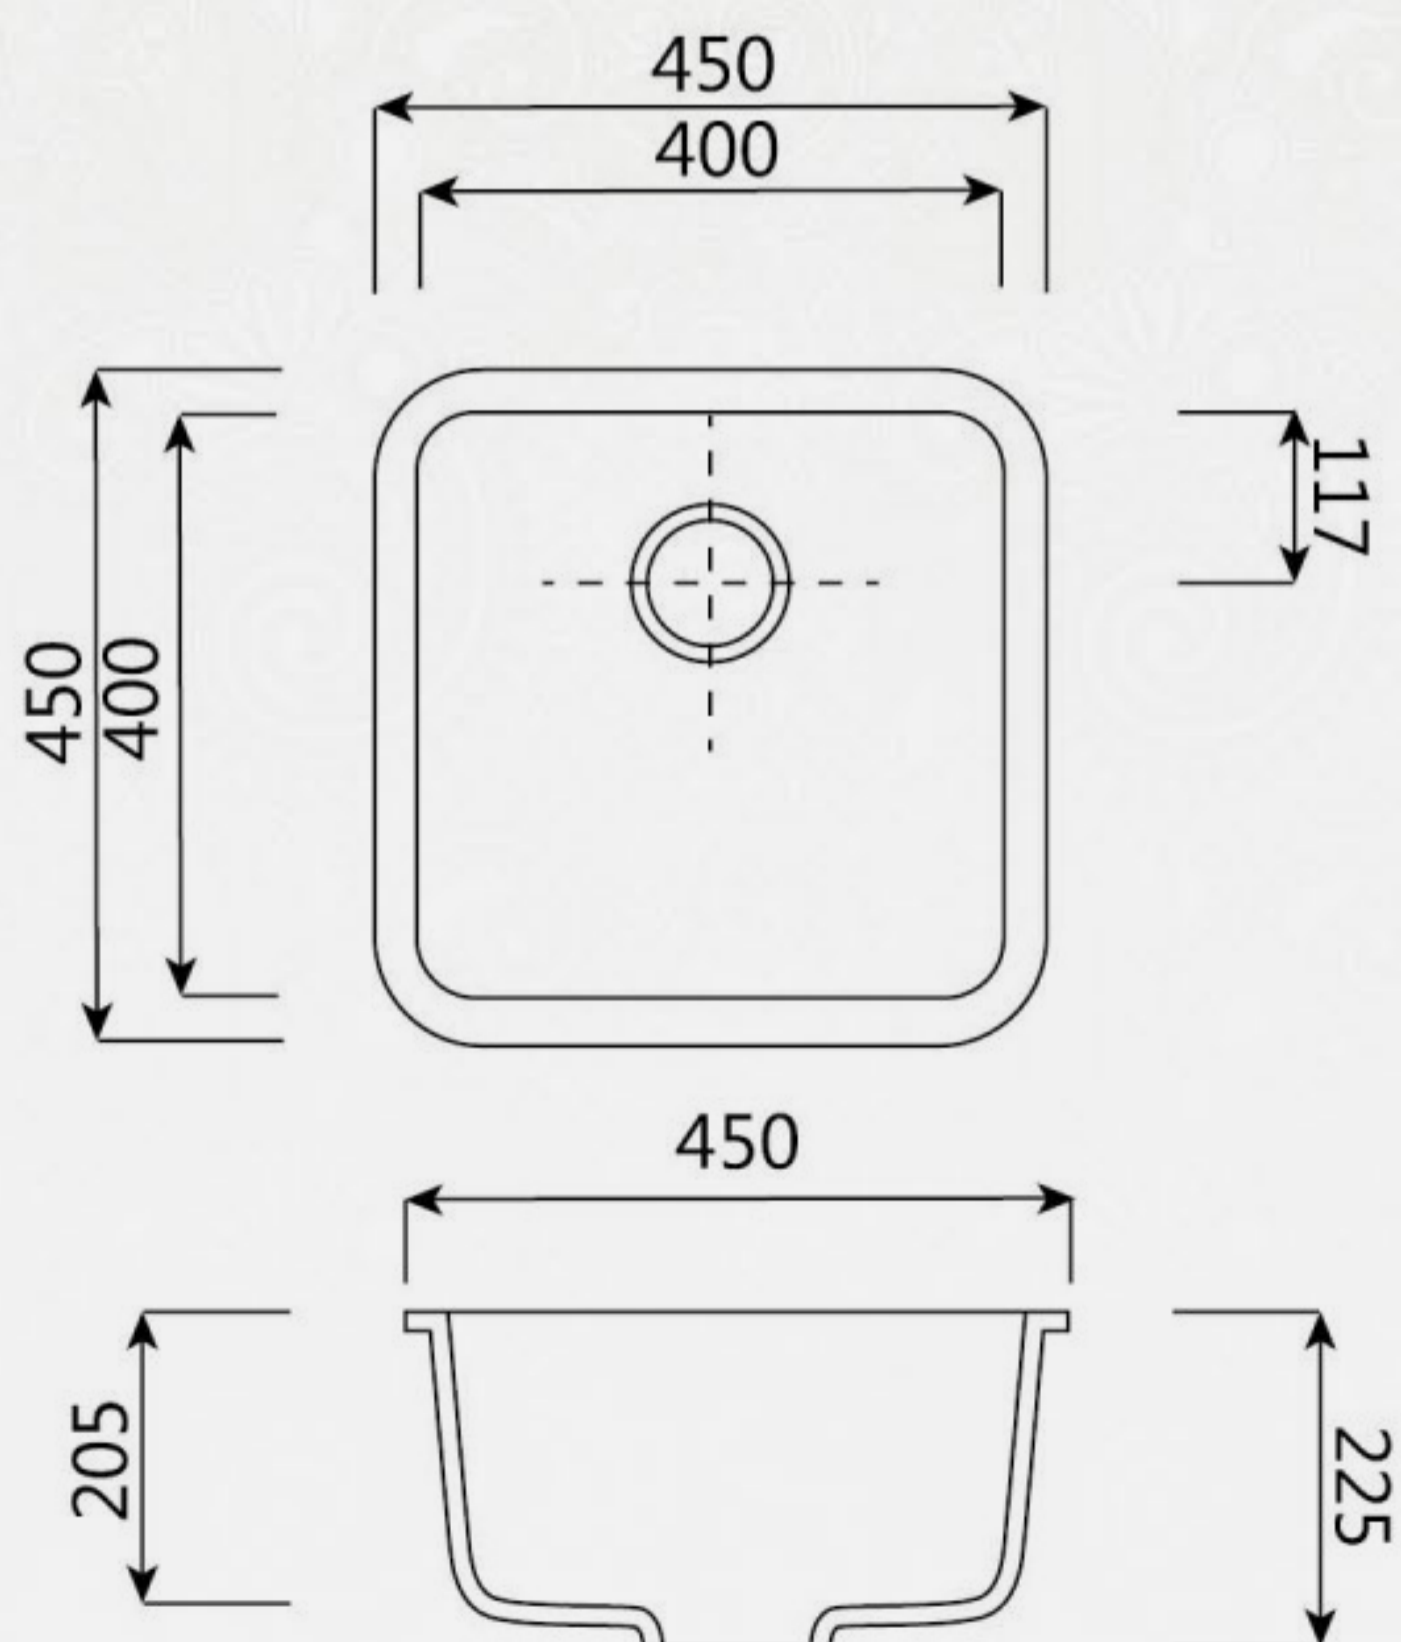

Rakovina

GRANDEXning rakovinalari

Modeli JK104

GRANDEX®