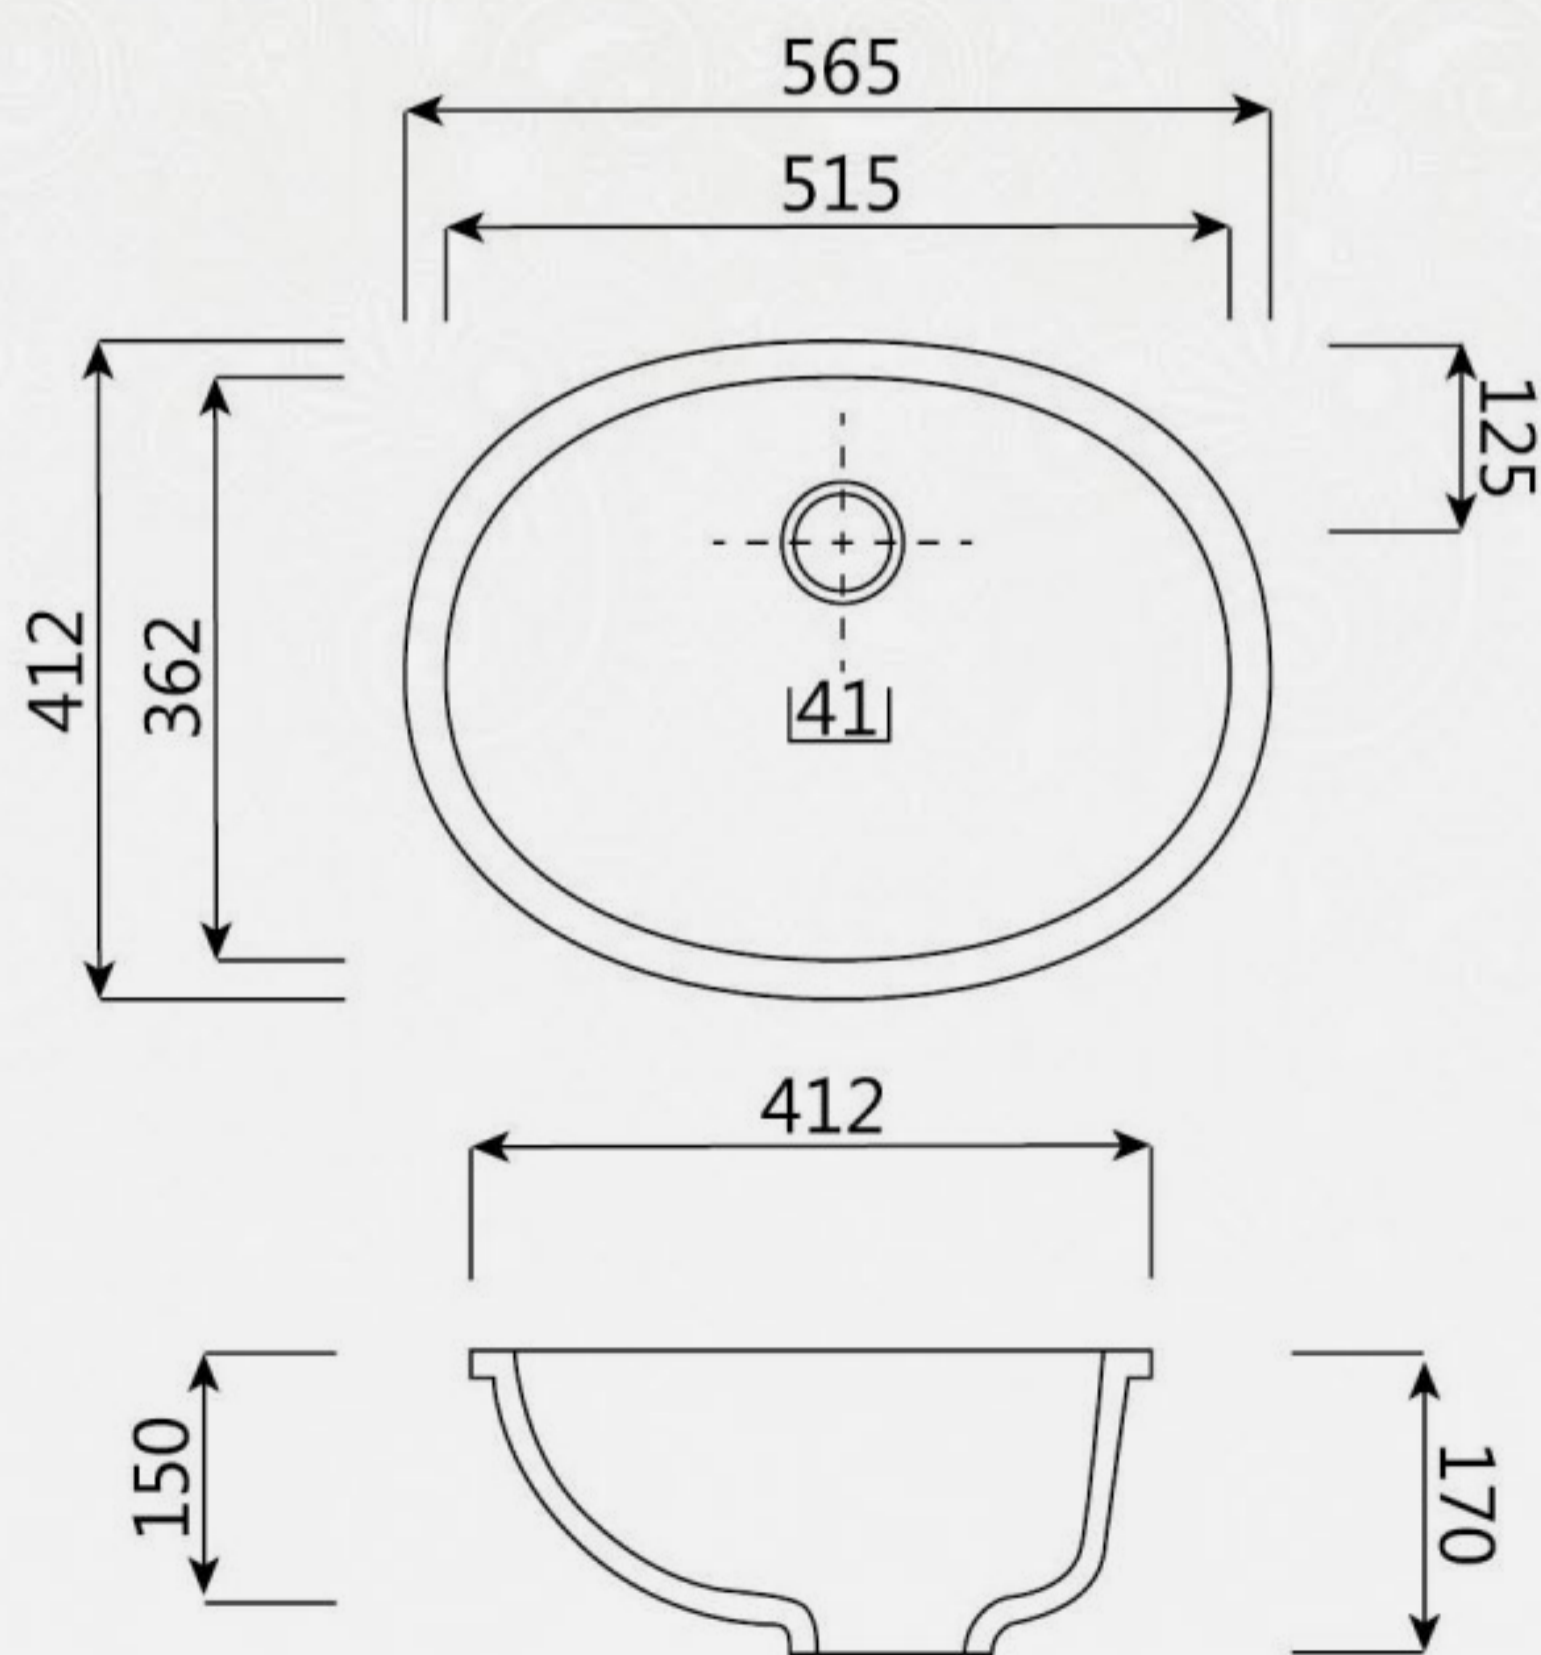

Раковины и мойки

Фабричные мойки и раковины GRANDEX

Модель JK301

GRANDEX®