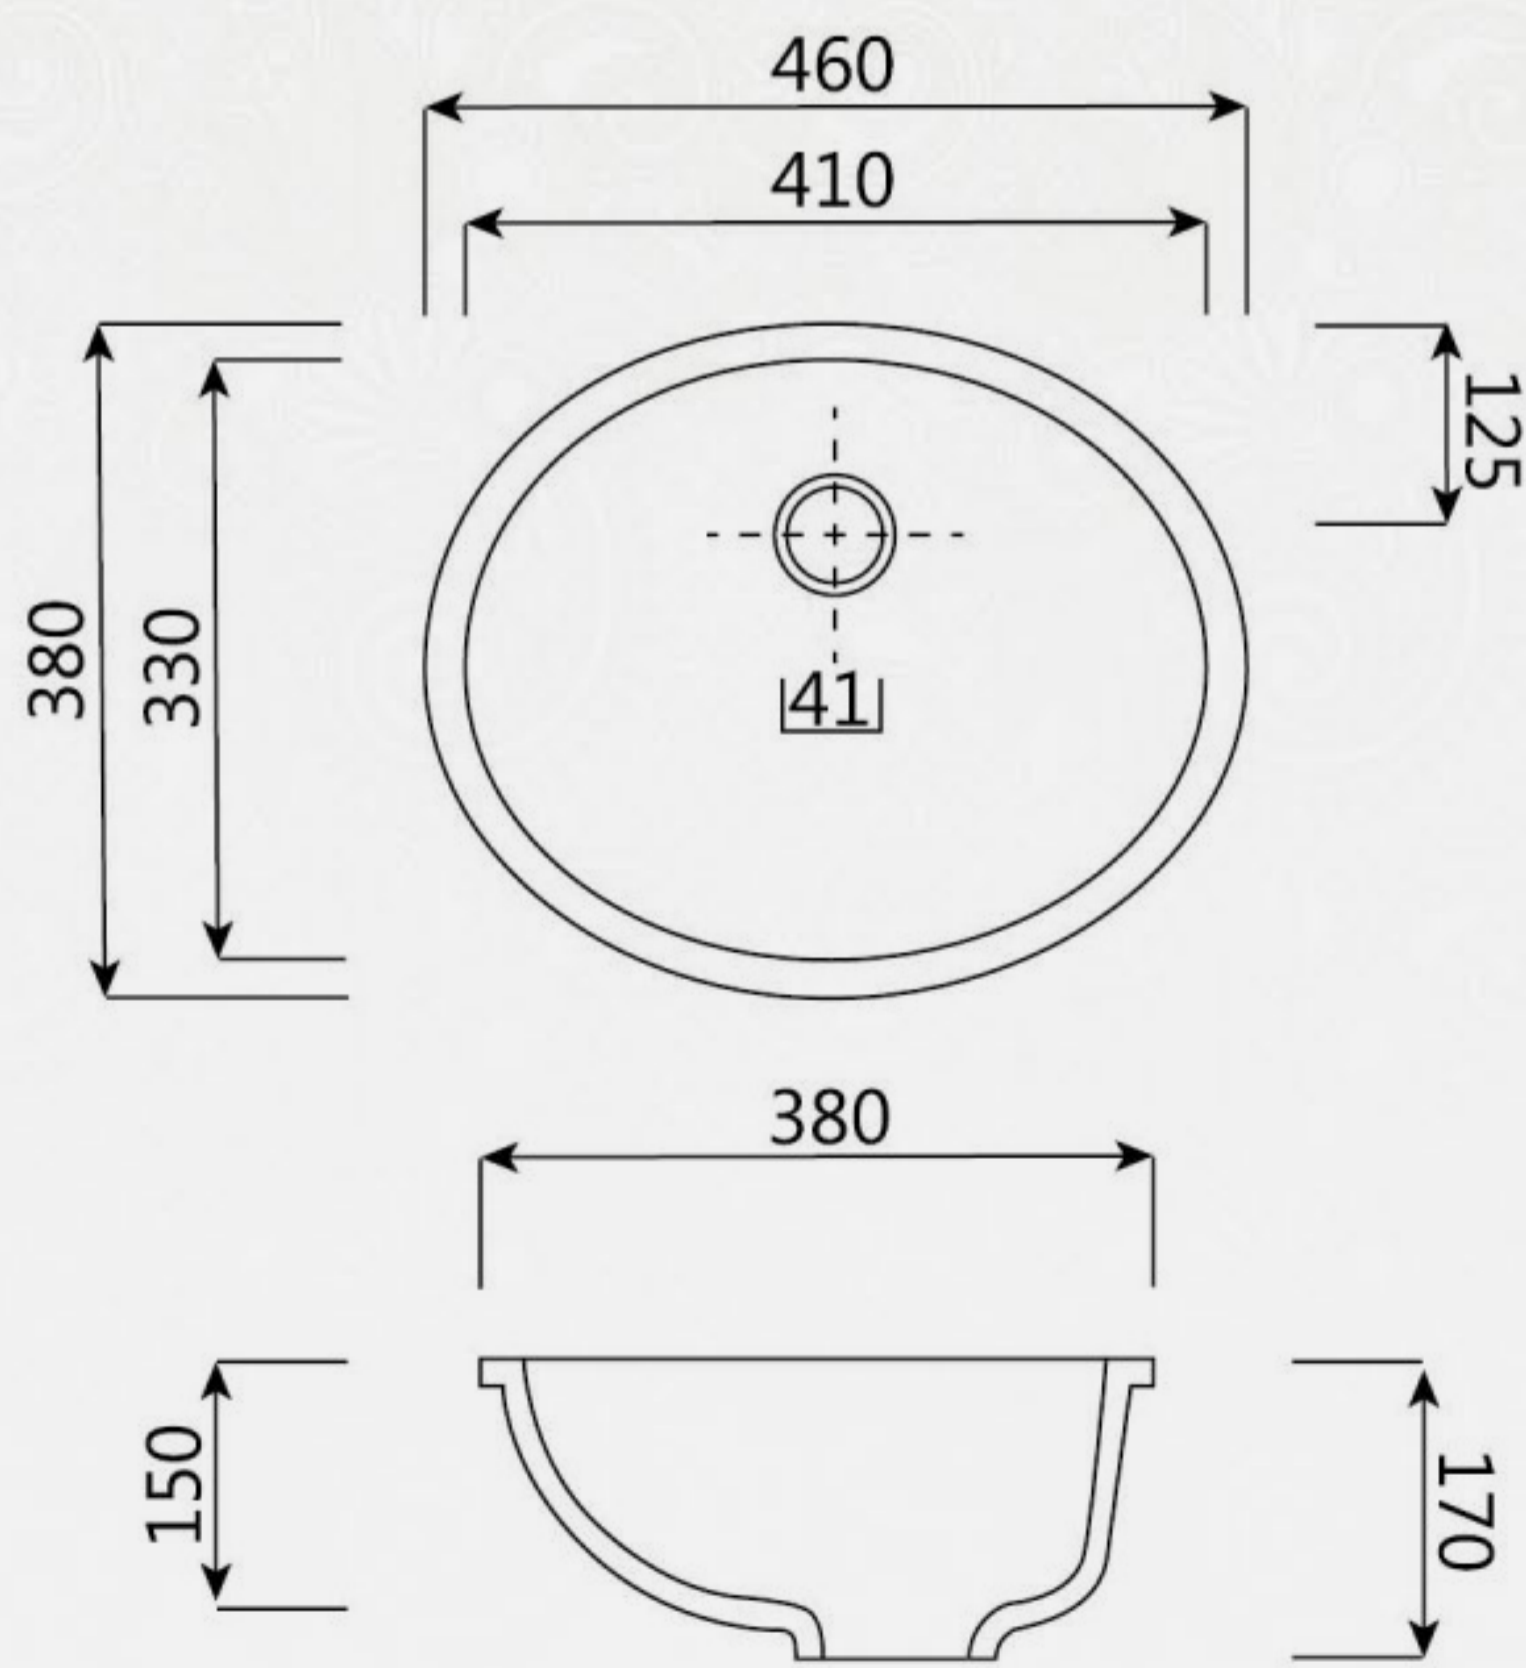

Раковины и мойки

Фабричные мойки и раковины GRANDEX

Модель JK302

GRANDEX®