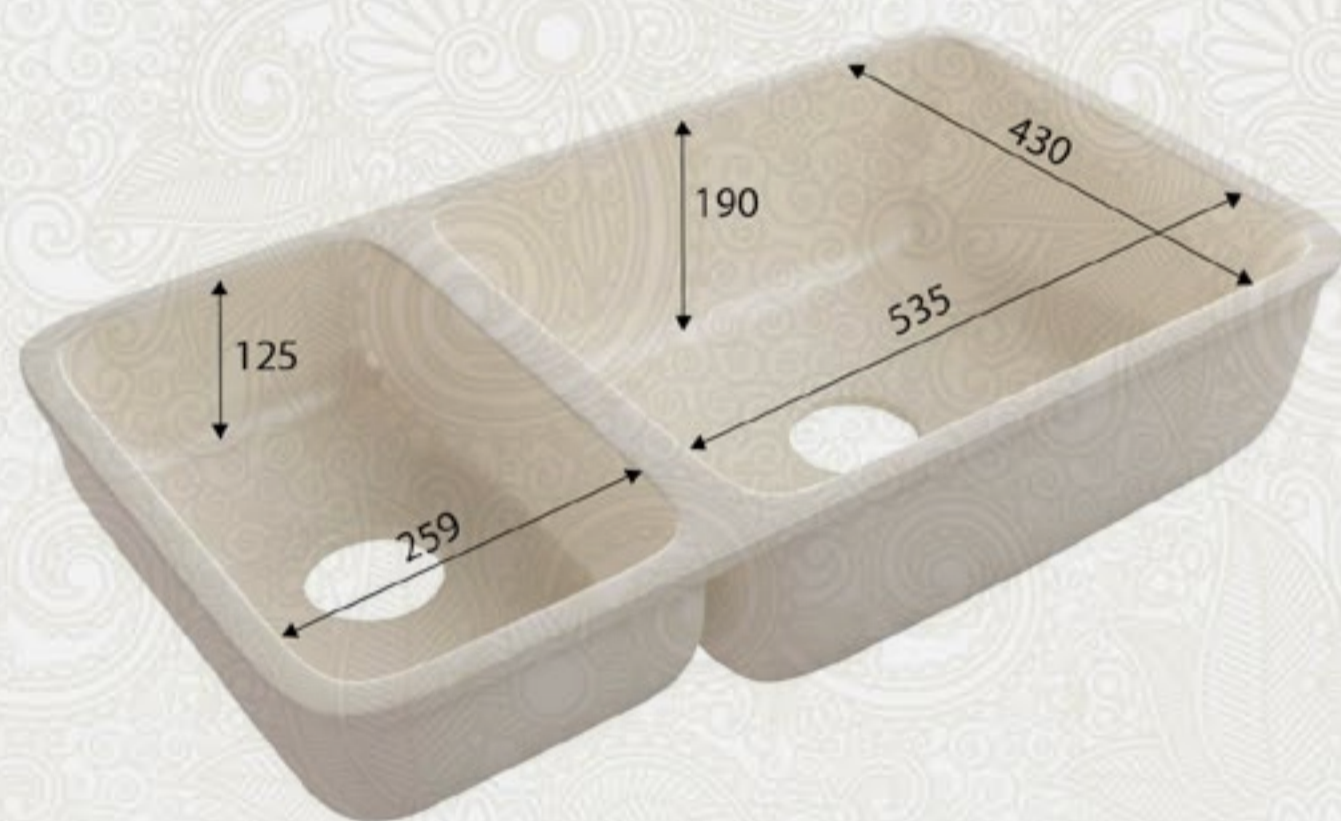

Модель JK202