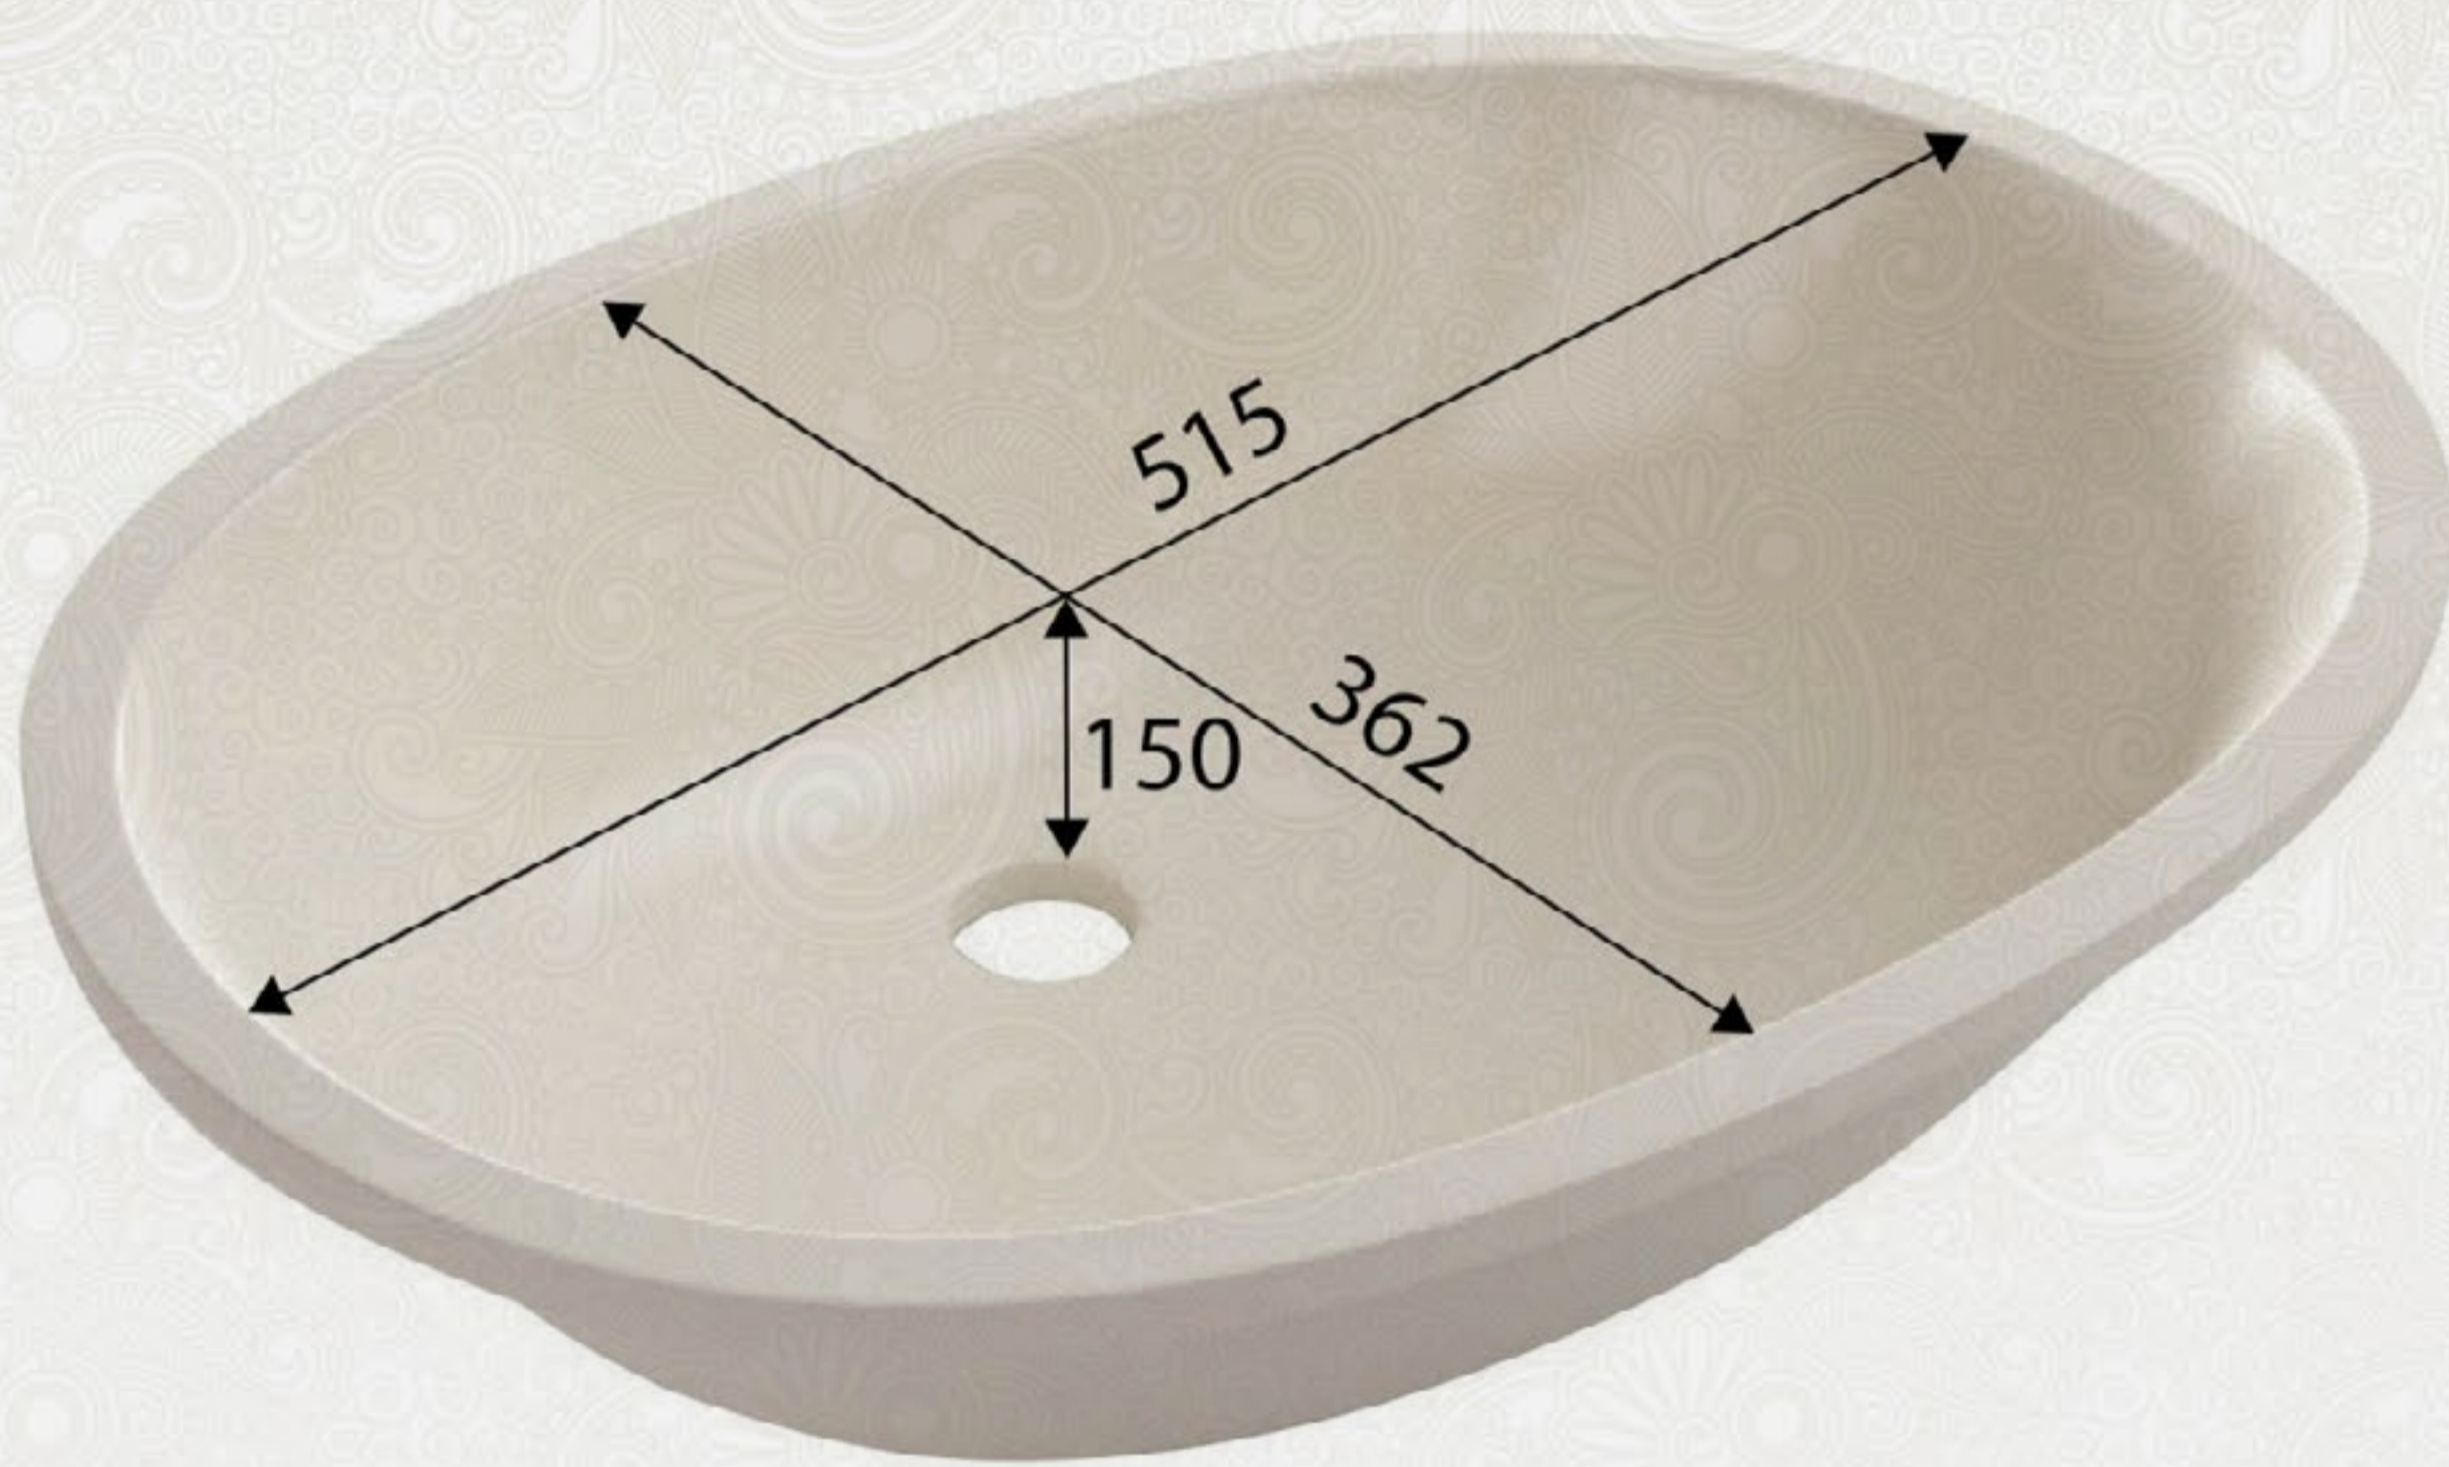

Раковины и мойки

Фабричные мойки и раковины GRANDEX

Модель JK301

GRANDEX®