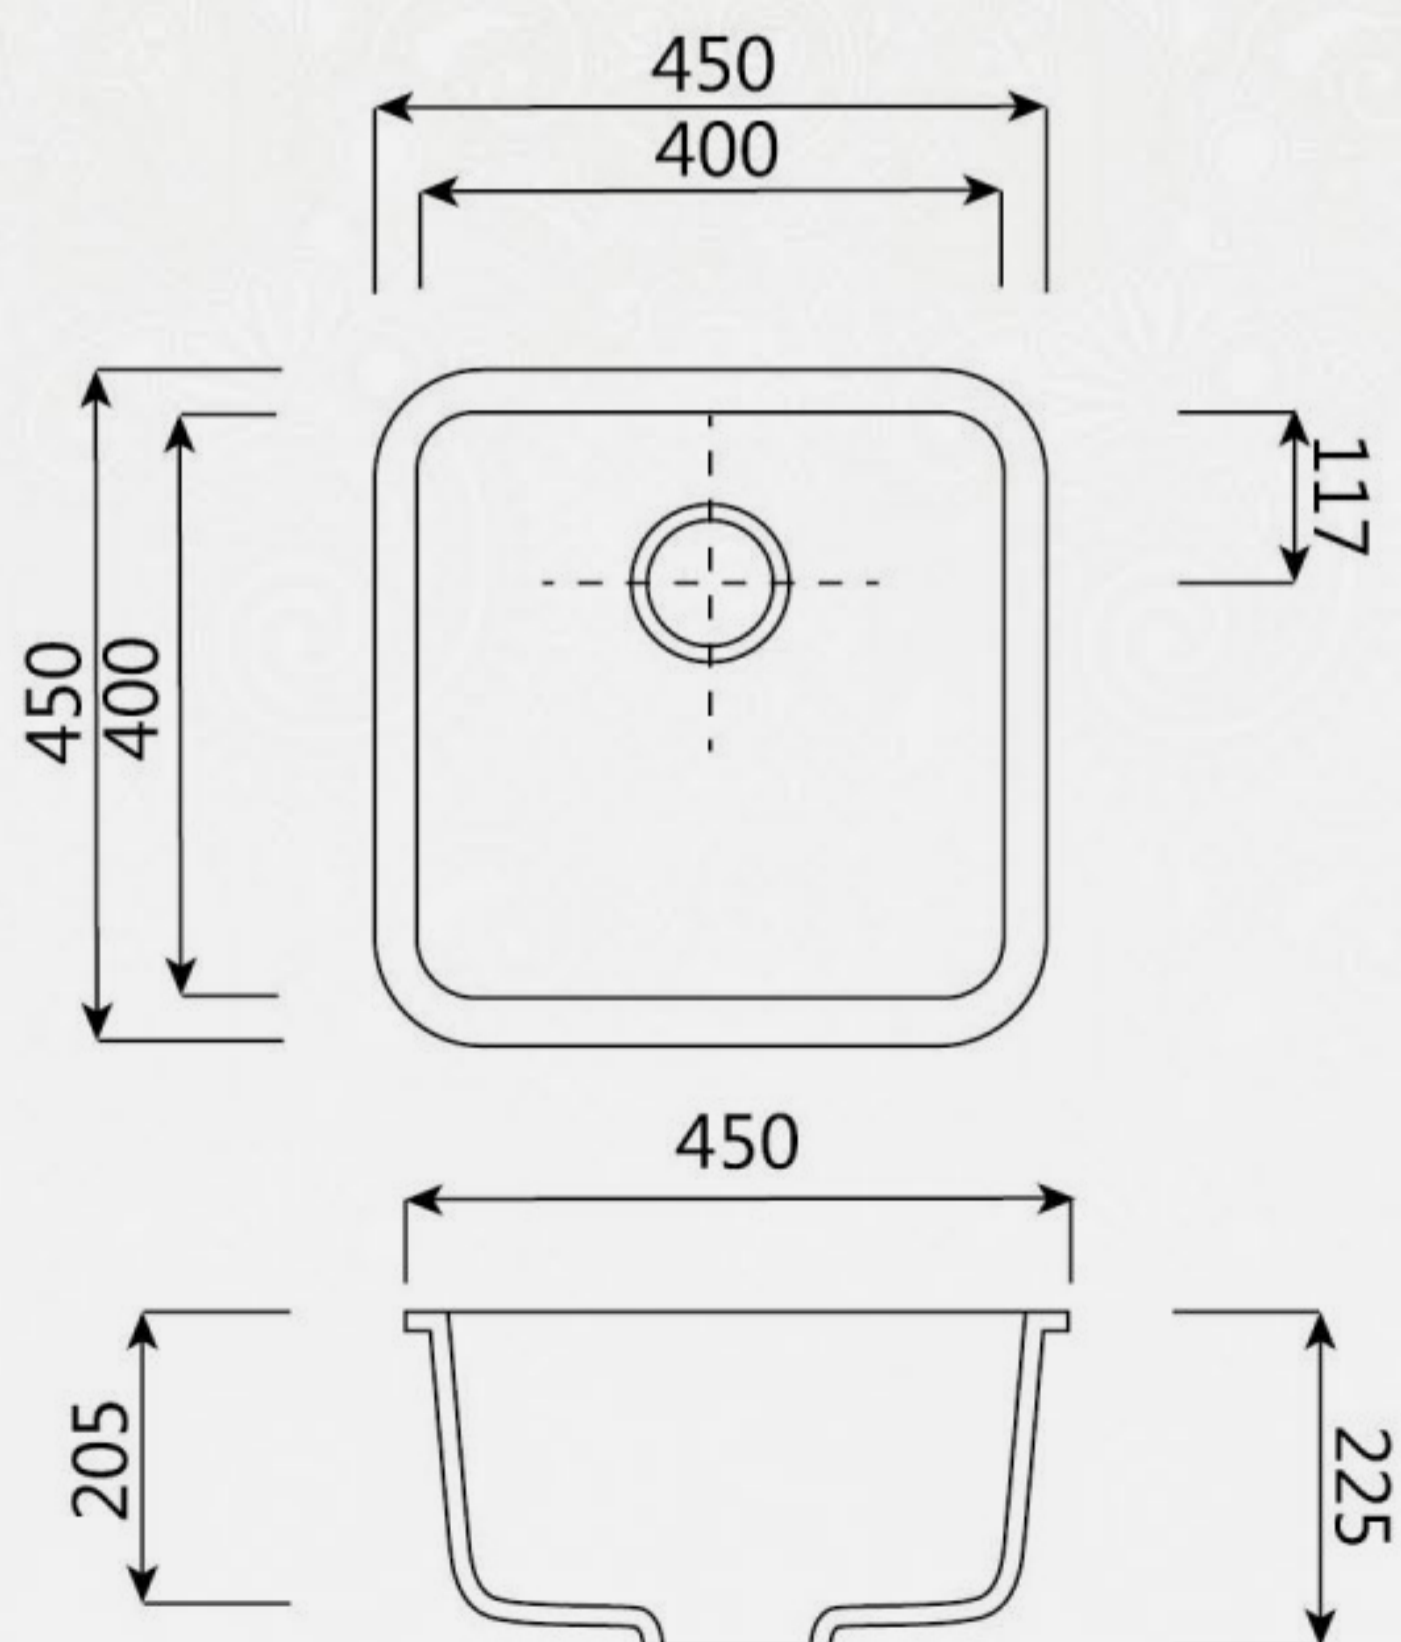

Раковины и мойки

Фабричные мойки и раковины GRANDEX

Модель JK104

GRANDEX®