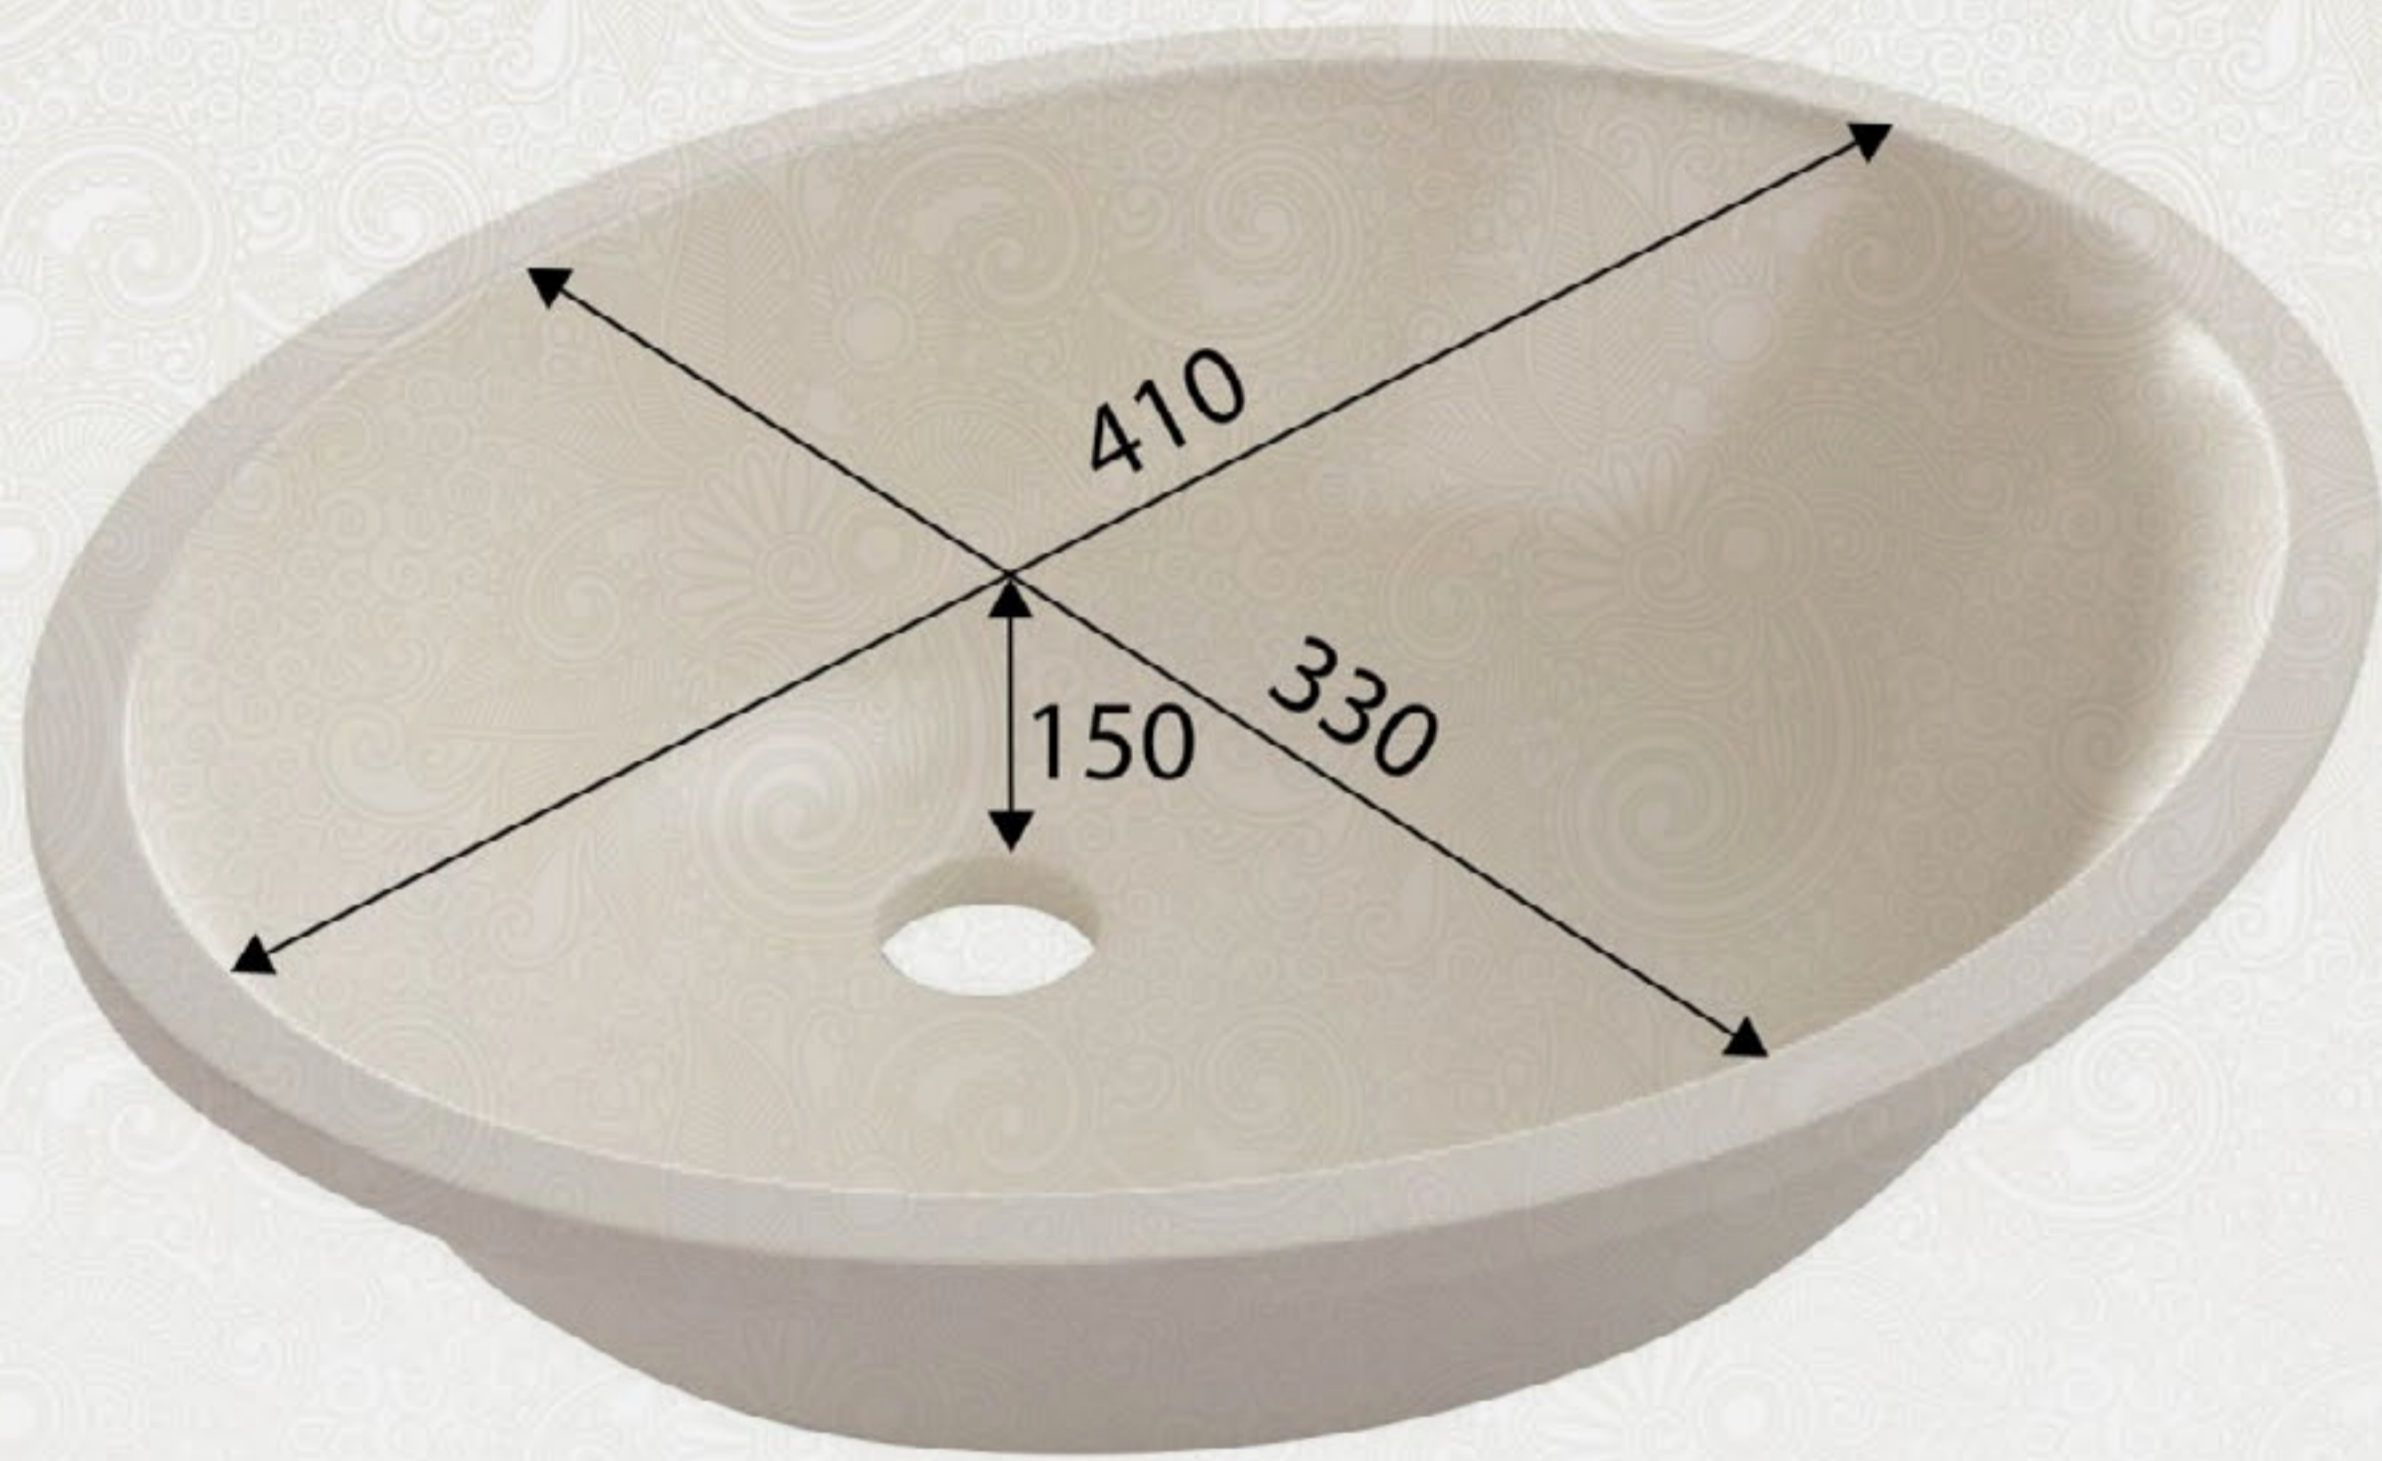

Раковины и мойки

Фабричные мойки и раковины GRANDEX

Модель JK302

GRANDEX®