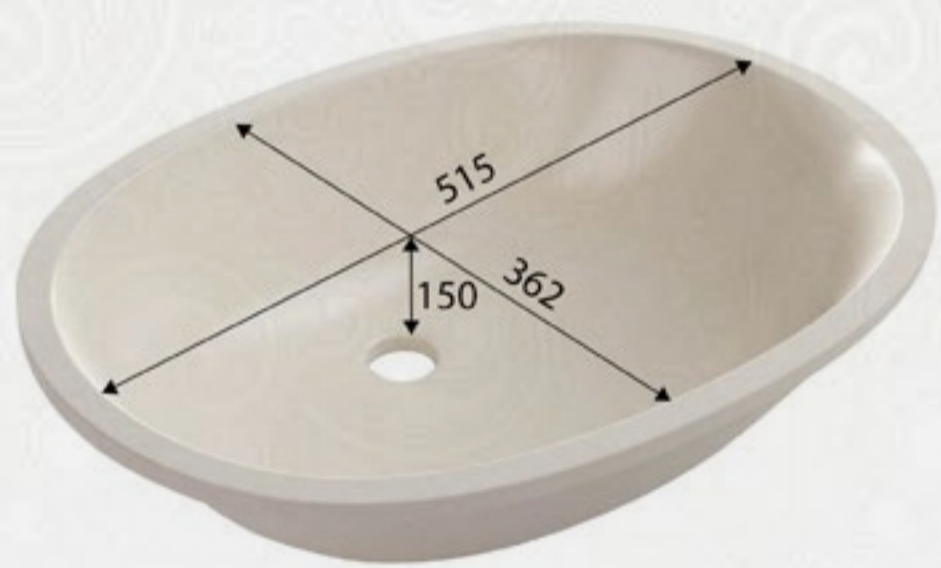

Раковины и мойки

Фабричные мойки и раковины GRANDEx

Модель JK104

Модель JK202