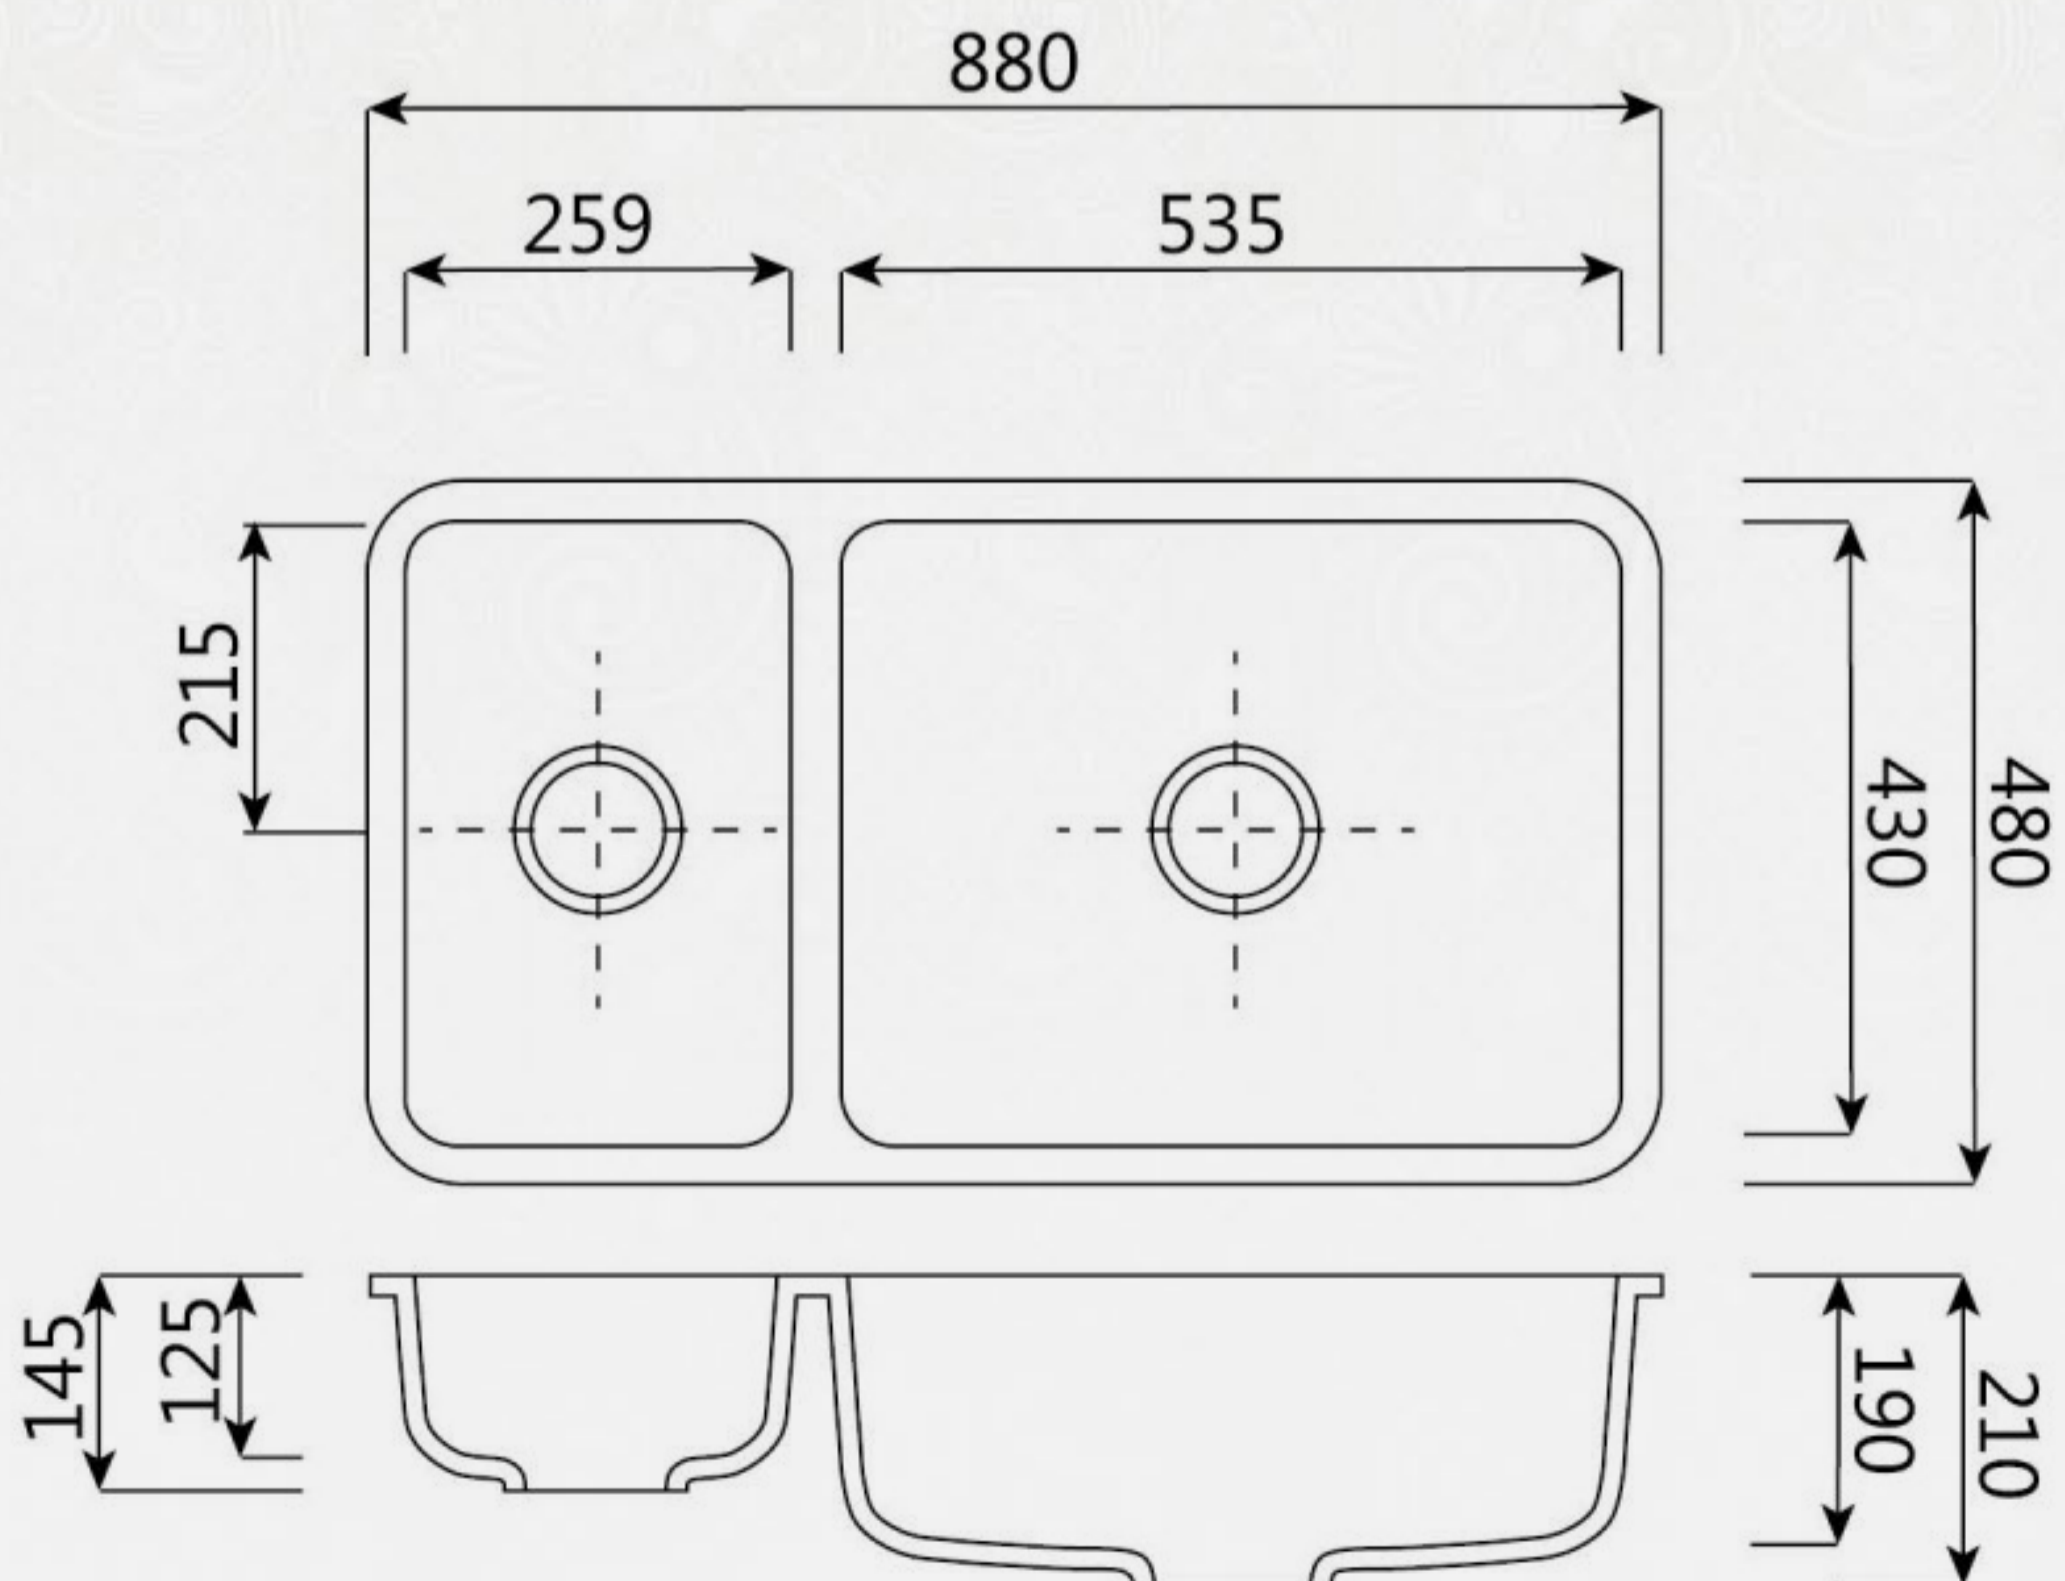

Раковины и мойки

Фабричные мойки и раковины GRANDEX

Модель JK202

GRANDEX®