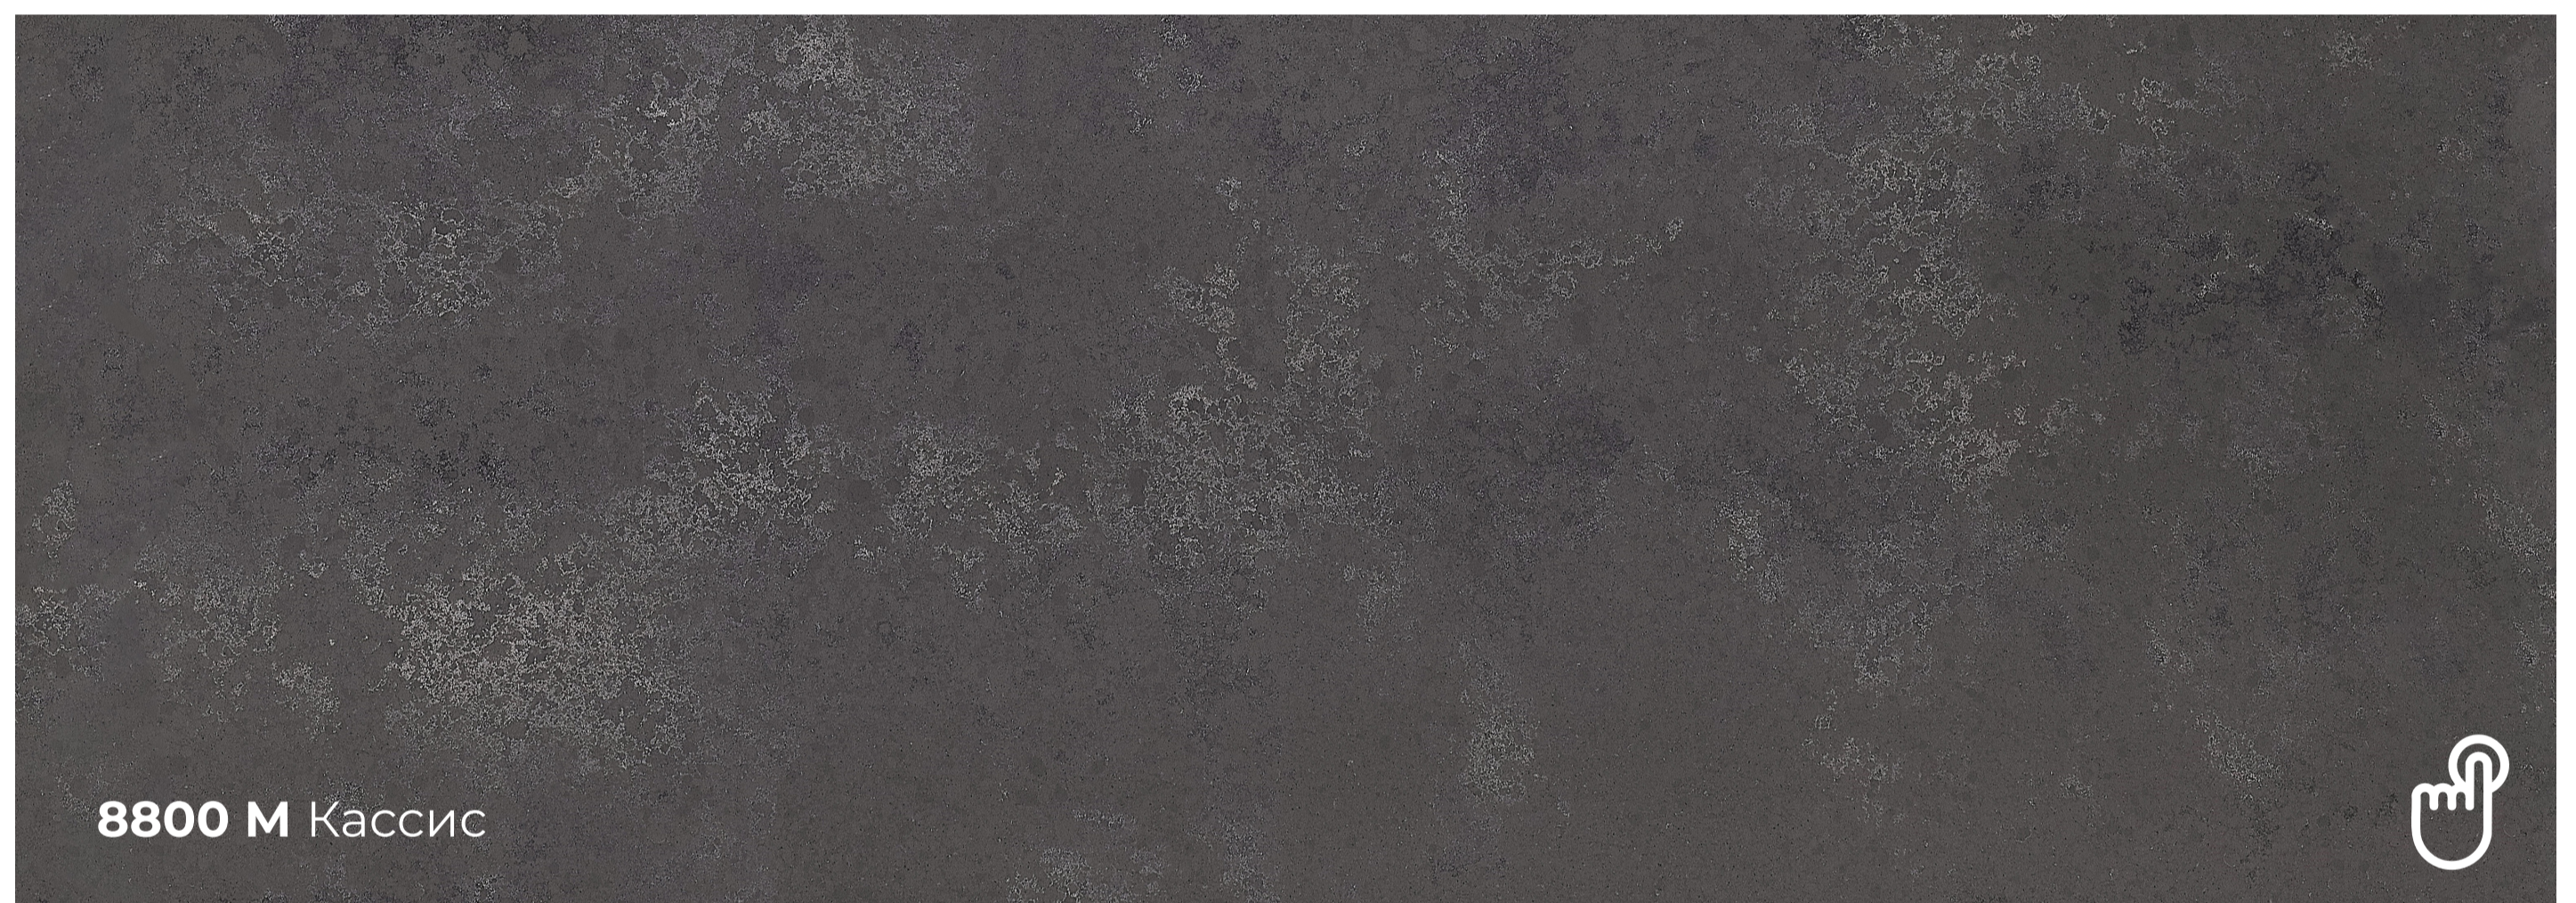

глянцевая

OXIDE COLLECTION

OXIDE COLLECTION

AVANT[®]
quartz

8011 M Нант

Размер Jumbo:

3200×1600×20 мм

Тип поверхности: