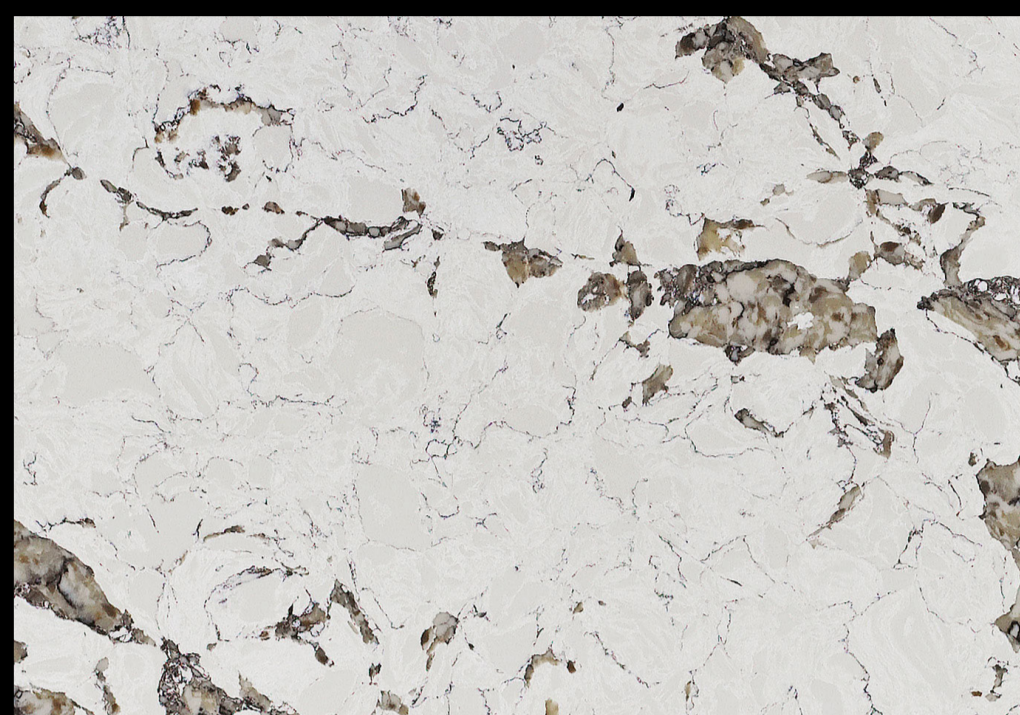

9060 Патагония Мартиника

Размер Jumbo:

3200×1600×20 мм

Тип поверхности:

глянцевая