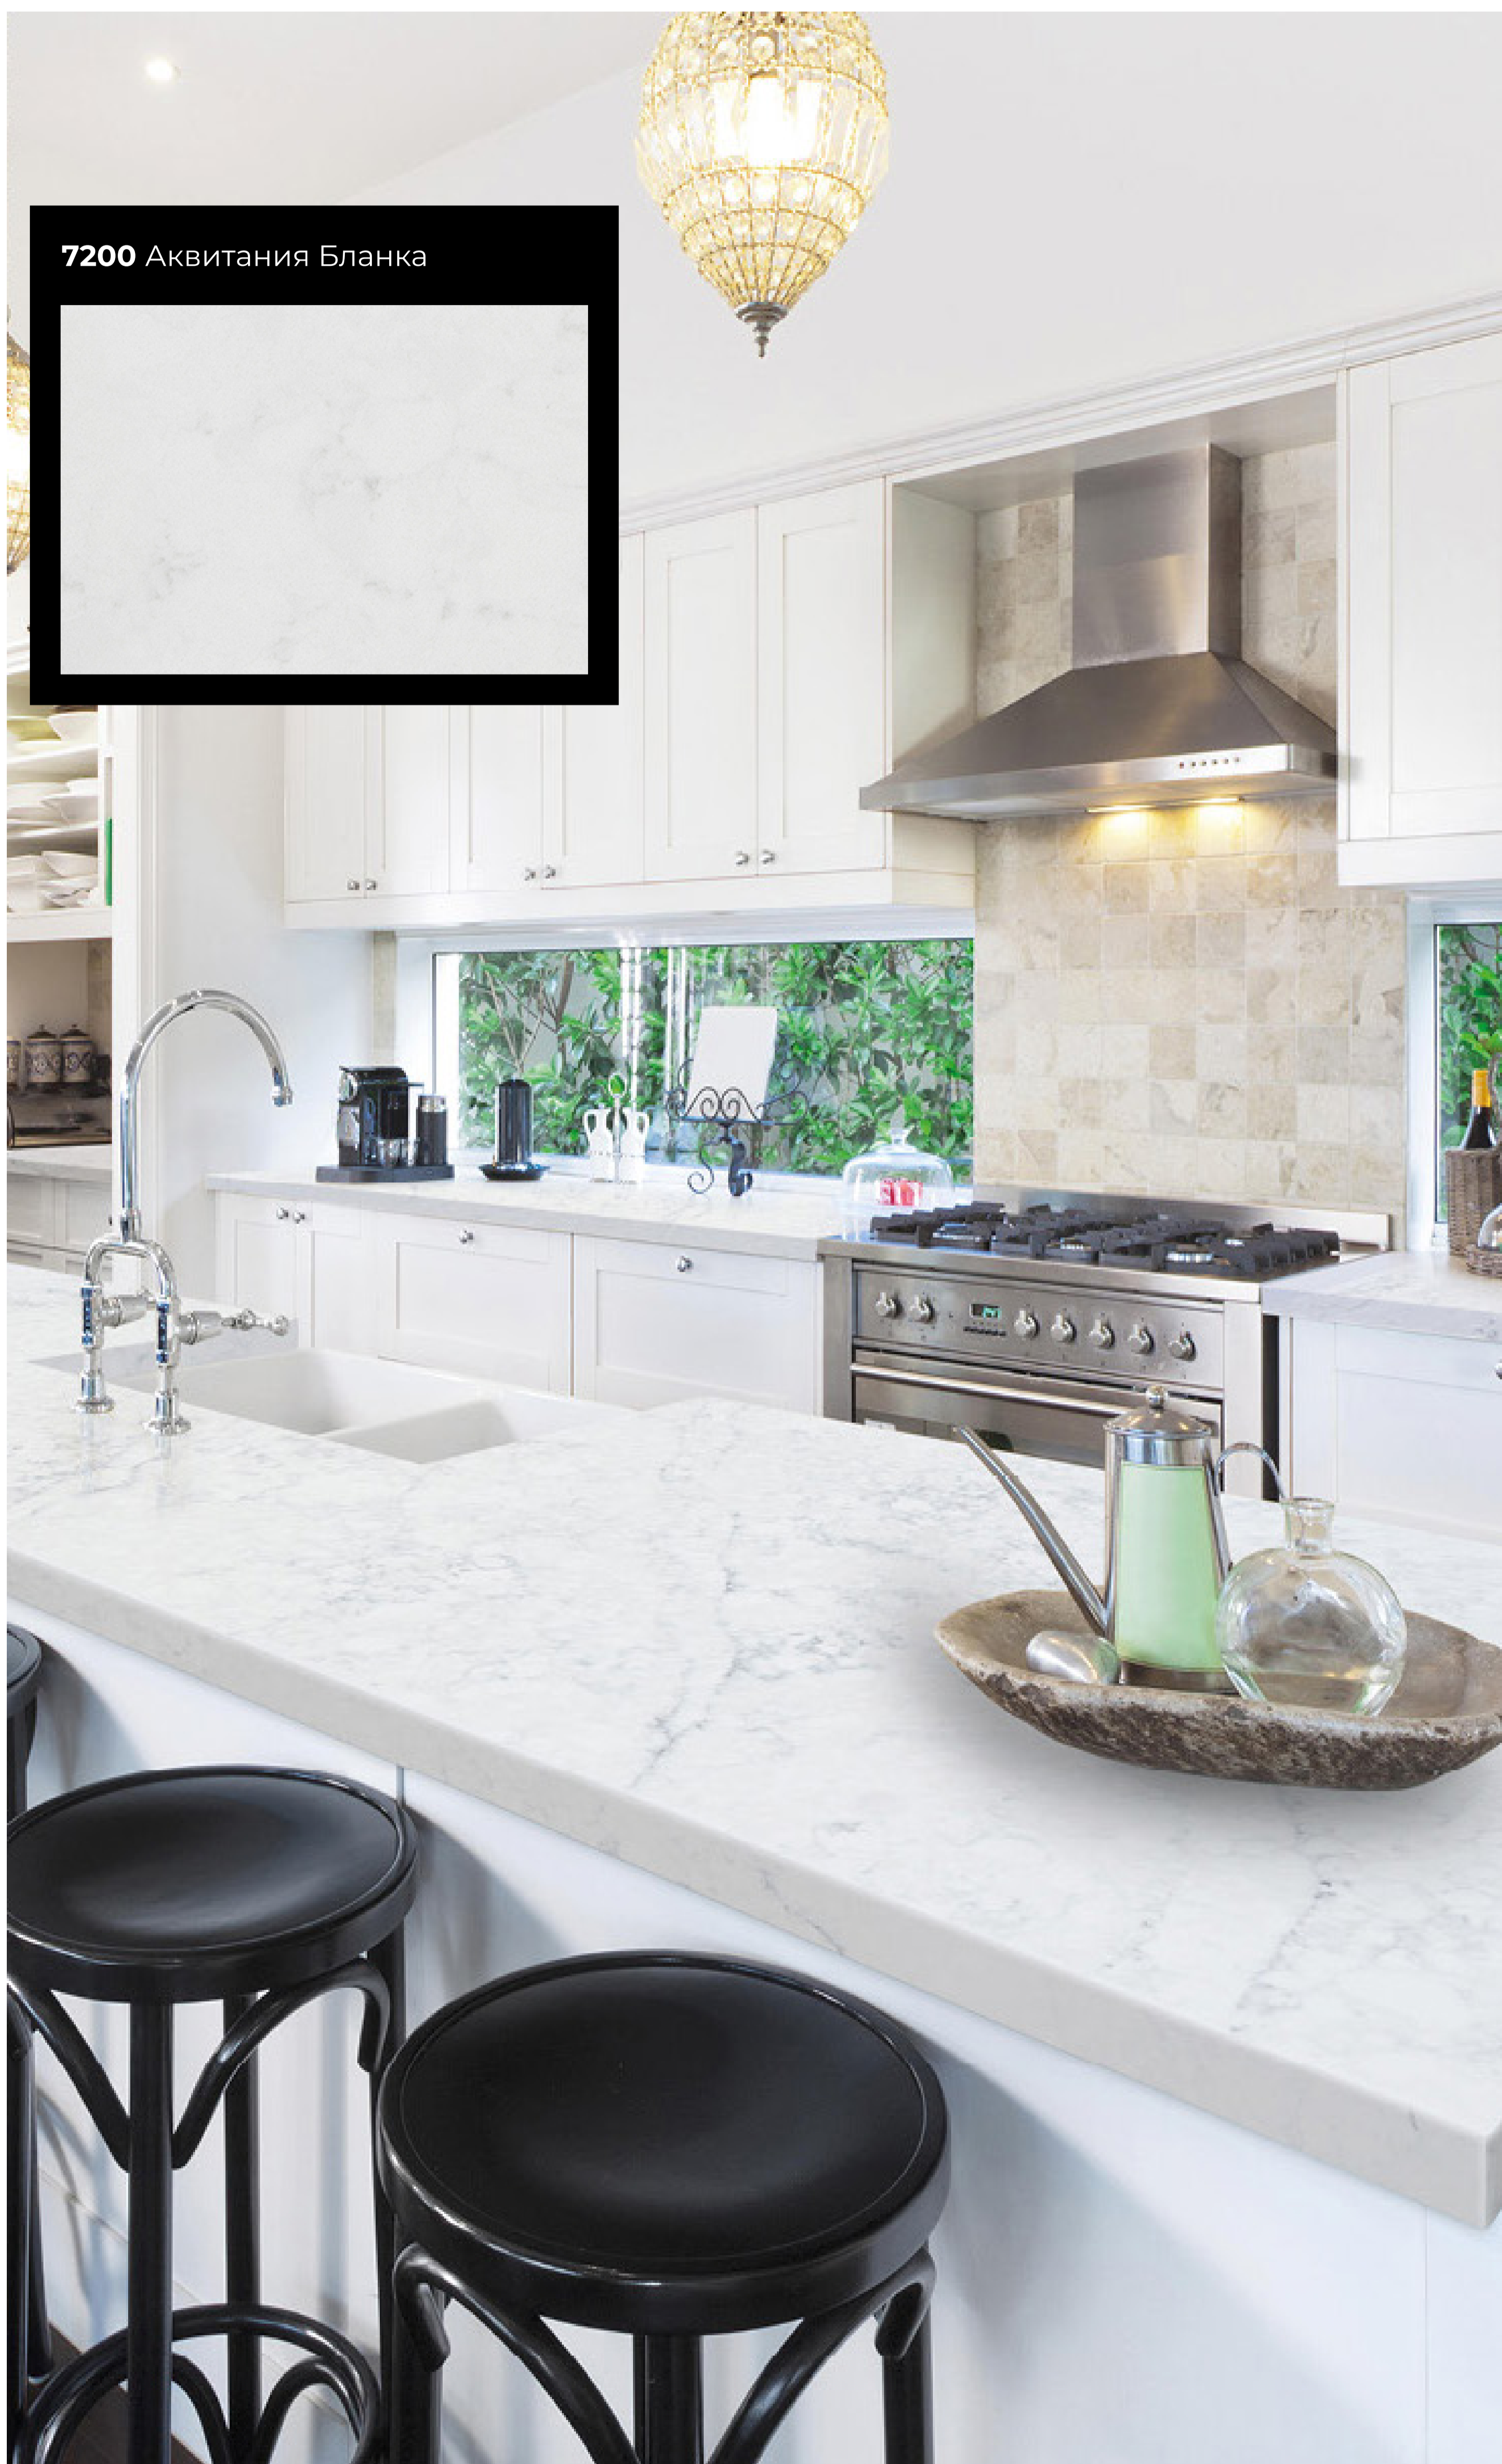

7070 Калаката Версаль

Размер Jumbo:
3200×1600×20 мм
Тип поверхности:
гляnceвая

AVANT[®]
quartz

7200 Аквитания Бланка

Размер Jumbo:
3200×1600×20 мм
Тип поверхности:
глянцевая

7400 Калакатта Дофине

Размер Jumbo:
3200×1600×20 мм
Тип поверхности:
гляnceвая