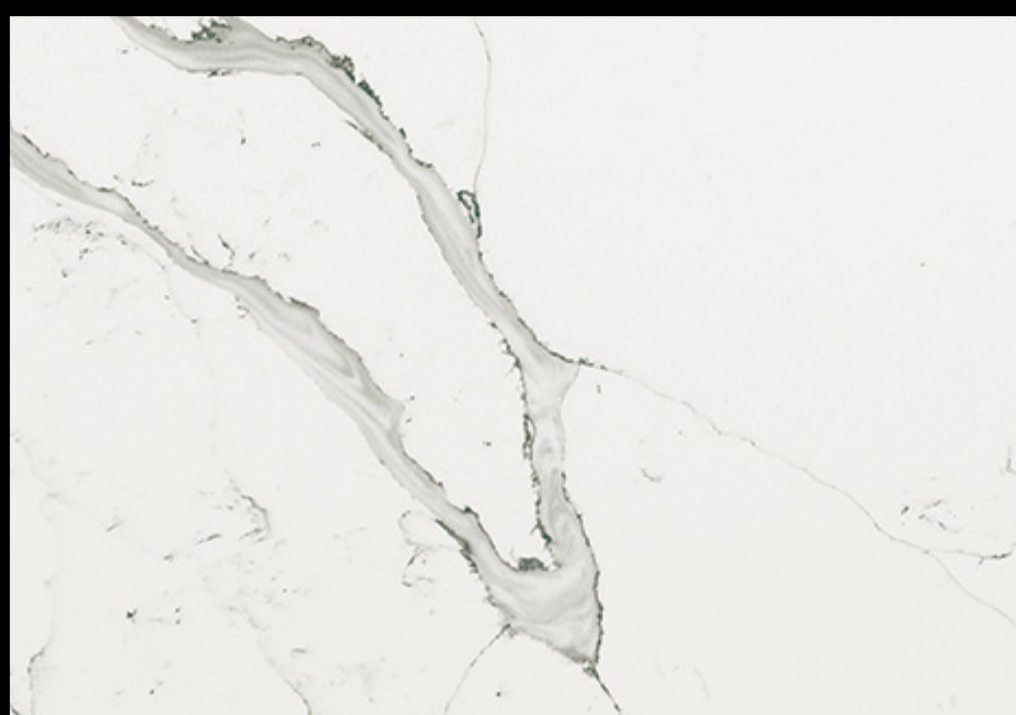

7500 Калакатта Аррас

Размер Jumbo:
3200×1600×20 мм
Тип поверхности:
гляnceвая