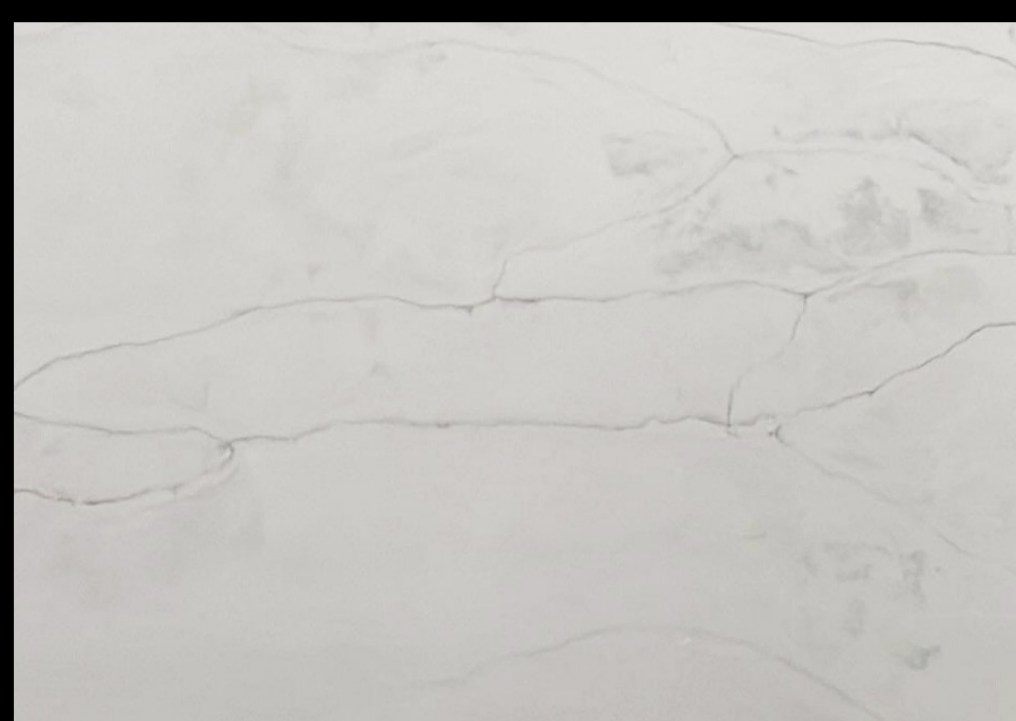

7660 Калакатта Элегант

Размер Jumbo:
3200×1600×20 мм
Тип поверхности:
гляnceвая