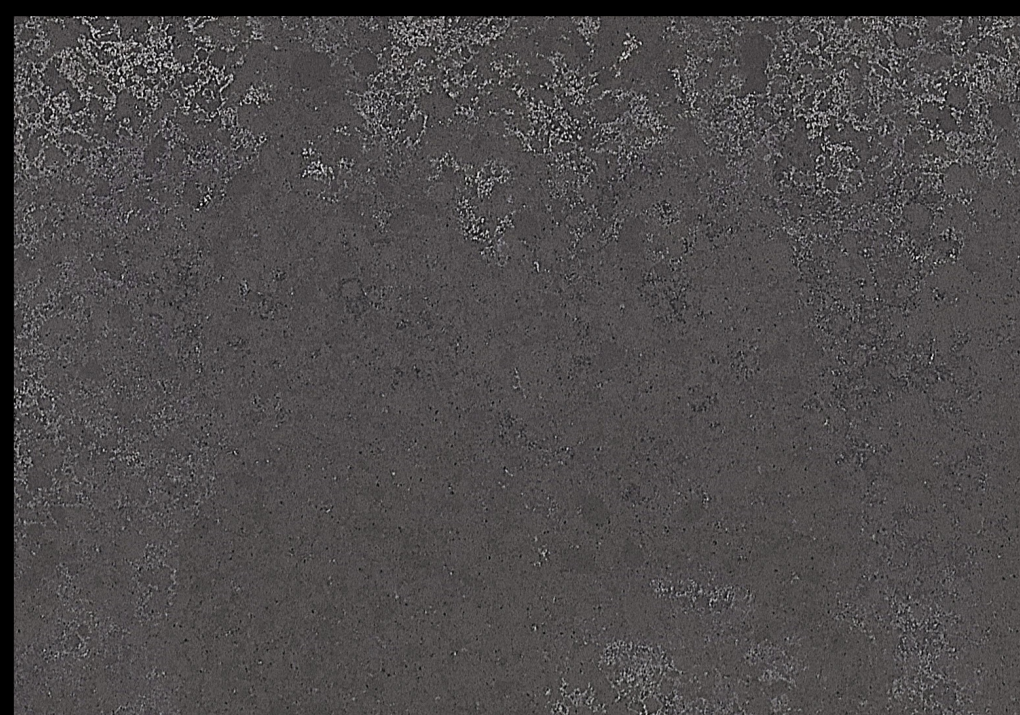

AVANT[®]
quartz

8580 Тарн

Размер Jumbo:
3200×1600×20 мм
Тип поверхности:
глянцевая

AVANT[®]
quartz

8800 M Кассис

Размер Jumbo:
3200×1600×20 мм
Тип поверхности:
матовая

AVANT[®]
quartz

Размер Jumbo:
3200×1600×20 мм
Тип поверхности:
матовая